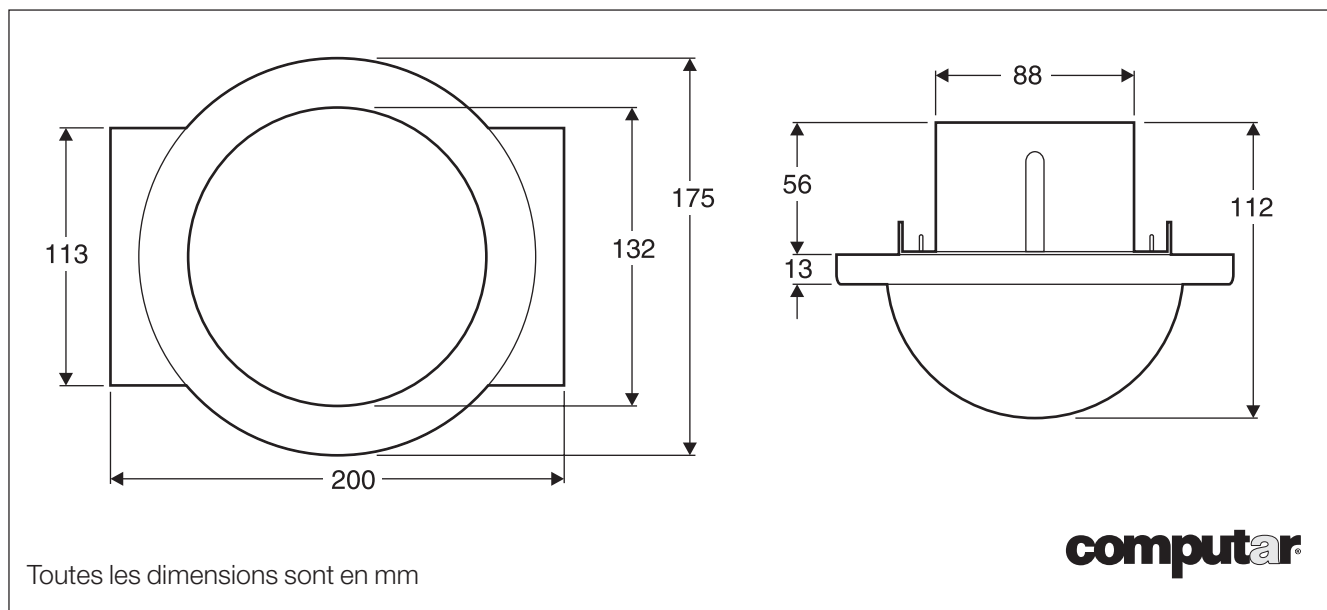

### Montage aisé et rapide

Les caissons dôme s'installent avec facilités. Le cadre est monté directement sur un trou de la même taille découpé dans le plafond. Ensuite, la combinaison caméra – objectif est fixée à l'aide d'une fixation sur le cadre et peut être orientée comme souhaité. L'orientation de la caméra peut s'adapter aussi bien à la verticale qu'à l'horizontale rapidement et facilement. La coupole en acrylique est vissée en quelques gestes seulement.

## Dimensions

## Spécifications techniques

Domaine d'application	en intérieur
Dimensions internes	125 (D) × 62,5 mm
Dimensions	175 (D) × 65 mm
Poids	0,56 kg
Angle d'inclinaison	36° ... 90°
Axe de pivotement	360°
Dimensions max. de la caméra (H × l)	60 × 60 mm
Dimensions max. de l'objectif	50 (D) × 55 mm