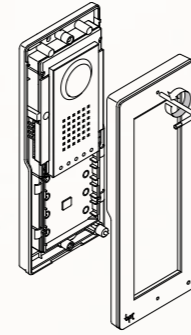

FACULTE D'EXPANSION MAXIMALE

Suivant le type de bouton choisi, on peut réaliser des installations avec plus de 100 appels. En utilisant les boutons doubles, on peut réaliser des postes extérieurs extrêmement compacts.

Type de Bouton	N° max. d'Appels
Boutons individuels	104
Boutons double hauteur	52
Boutons doubles	108

INSTALLATION

Les postes extérieurs Thangram peuvent être installés au mur ou encastrés. Dans ce dernier cas, il faut commander séparément la boîte à encastrer et le cadre.

INSTALLATION DE LA PLAQUE FRONTALE

MURAL

Installation murale, épaisseur **25 mm**.

ENCASTREMENT

Installation par encastrément, épaisseur **2 mm**.

CABLAGE SIMPLE ET RAPIDE

Les protections en caoutchouc protègent les borniers et les connexions correspondantes. Grâce aux guides passe-câbles internes, le câblage est simple et rapide.