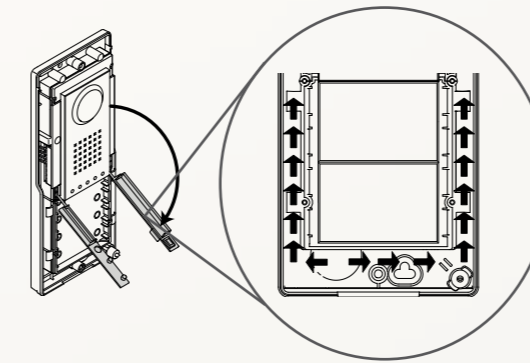

Type de Bouton	N° max. d'Appels
Boutons individuels	104
Boutons double hauteur	52
Boutons doubles	108

INSTALLATION

Les postes extérieurs Thangram peuvent être installés au mur ou encastrés. Dans ce dernier cas, il faut commander séparément la boîte à encastrer et le cadre.

INSTALLATION DE LA PLAQUE FRONTALE

MURAL

Installation murale, épaisseur **25 mm**.

ENCASTREMENT

Installation par encastrément, épaisseur **2 mm**.

CABLAGE SIMPLE ET RAPIDE

Les protections en caoutchouc protègent les borniers et les connexions correspondantes. Grâce aux guides passe-câbles internes, le câblage est simple et rapide.

COMPOSITION HORIZONTALE ET VERTICALE

Composer le poste extérieur horizontalement ou verticalement n'est qu'un choix esthétique ou une question d'espaces disponibles : le montage par encastrément est facilité par les boîtes autobloquantes et les boîtes à boutons supplémentaires se raccordent simplement avec les flat-cable fournis aboutés.