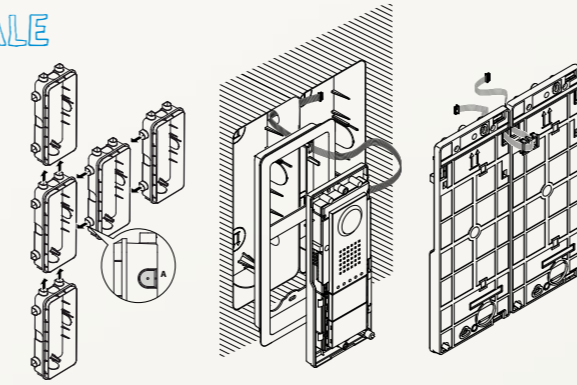

INSTALLATION DE LA PLAQUE FRONTALE

MURAL

Installation murale, épaisseur **25 mm**.

ENCASTREMENT

Installation par encastrément, épaisseur **2 mm**.

CABLAGE SIMPLE ET RAPIDE

Les protections en caoutchouc protègent les borniers et les connexions correspondantes. Grâce aux guides passe-câbles internes, le câblage est simple et rapide.

COMPOSITION HORIZONTALE ET VERTICALE

Composer le poste extérieur horizontalement ou verticalement n'est qu'un choix esthétique ou une question d'espaces disponibles : le montage par encastrément est facilité par les boîtes autobloquantes et les boîtes à boutons supplémentaires se raccordent simplement avec les flat-cable fournis aboutés.

Boîtes auto-bloquantes

Flat-câble

COMPOSABILITE QUICK PLUG-IN

Avec le système exclusif "quick plug-in" la composition de Thangram est très simple : il suffit d'introduire dans la partie libre et d'un simple clic, le module qui convient le mieux à vos exigences : Thangram... simple comme un jeu d'enfant.