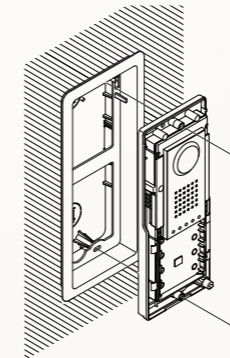

INSTALLATION DE LA PLAQUE FRONTALE

MURAL

Installation murale, épaisseur **25 mm**.

ENCASTREMENT

Installation par encastrément, épaisseur **2 mm**.

CABLAGE SIMPLE ET RAPIDE

Les protections en caoutchouc protègent les borniers et les connexions correspondantes. Grâce aux guides passe-câbles internes, le câblage est simple et rapide.

COMPOSITION HORIZONTALE ET VERTICALE

Composer le poste extérieur horizontalement ou verticalement n'est qu'un choix esthétique ou une question d'espaces disponibles : le montage par encastrément est facilité par les boîtes autobloquantes et les boîtes à boutons supplémentaires se raccordent simplement avec les flat-cable fournis aboutés.