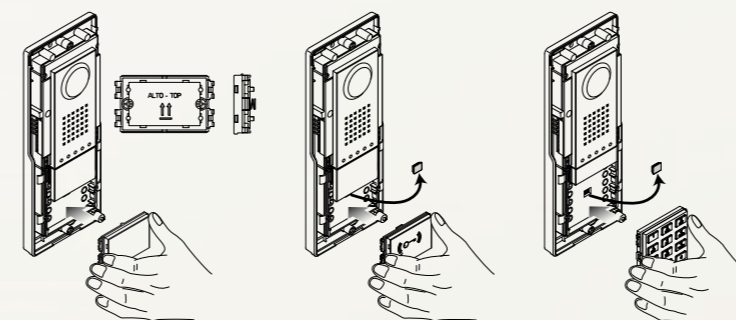

INSTALLATION DE LA PLAQUE FRONTALE

MURAL

Installation murale, épaisseur **25 mm**.

ENCASTREMENT

Installation par encastrément, épaisseur **2 mm**.

CABLAGE SIMPLE ET RAPIDE

Les protections en caoutchouc protègent les borniers et les connexions correspondantes. Grâce aux guides passe-câbles internes, le câblage est simple et rapide.

COMPOSITION HORIZONTALE ET VERTICALE

Composer le poste extérieur horizontalement ou verticalement n'est qu'un choix esthétique ou une question d'espaces disponibles : le montage par encastrément est facilité par les boîtes autobloquantes et les boîtes à boutons supplémentaires se raccordent simplement avec les flat-cable fournis aboutés.

Boîtes auto-bloquantes

Flat-câble

COMPOSABILITE QUICK PLUG-IN

Avec le système exclusif "quick plug-in" la composition de Thangram est très simple : il suffit d'introduire dans la partie libre et d'un simple clic, le module qui convient le mieux à vos exigences : Thangram... simple comme un jeu d'enfant.