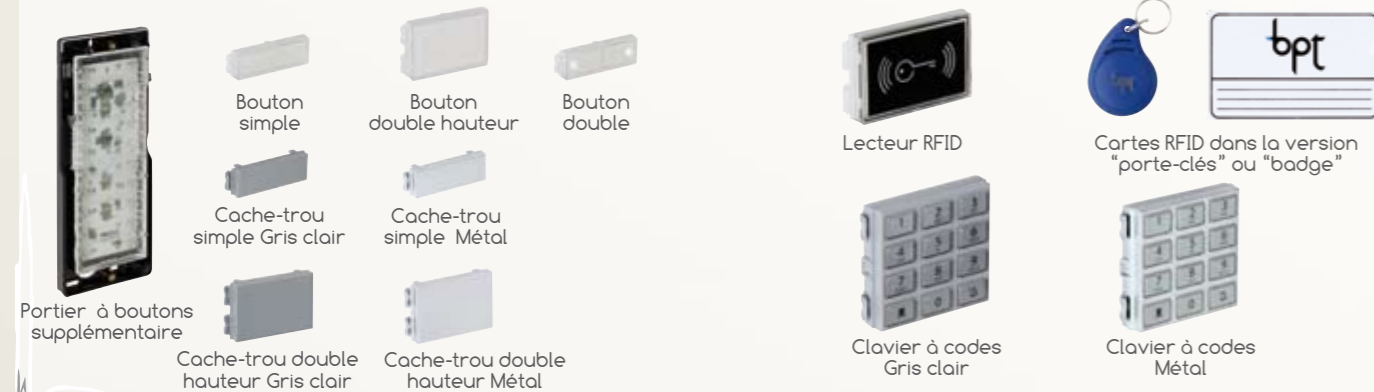

Une nouvelle génération de postes extérieurs parfaite pour satisfaire vos envies de surprendre et d'émerveiller.

- Epaisseur murale minimale : 25 mm seulement (2 mm à encastrer)
- Qualité vidéo couleur maximale jour et nuit
- Sept éléments, des combinaisons infinies
- Degré de protection IP54

CHOIX DE COMPOSANTS

POSTES EXTERIEURS PARLOPHONES ET VIDEO-PARLOPHONES

Thangram dans la version Gris clair est muni d'une plaque de finition frontale Aluminium, et il est personnalisable avec toutes les autres plaques frontales disponibles. Thangram dans la version Métal est muni d'une plaque de finition mais il est personnalisable avec toutes les autres plaques frontales disponibles.

ACCESSOIRES POUR LES POSTES EXTERIEURS PARLOPHONES, VIDEO-PARLOPHONES ET BOITES A BOUTONS

ACCESSOIRES POUR LES POSTES EXTERIEURS AVEC APPELS NUMERIQUES ET/OU CONTROLE DES ACCES

QUELQUES EXEMPLES DE COMPOSITION