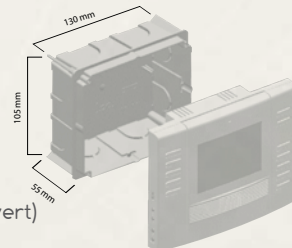

AFFICHAGE BASCULANT

Une partie mobile inclinable de 20° vers l'extérieur est présente dans l'appareil afin de permettre une vision optimale à différentes hauteurs.

ACCESSOIRES: KIT MURAUX ET DE TABLE

Les nouveaux kits muraux (PHKP) et de table (PHKT) pour les produits Ophera sont disponibles dans les coloris blanc et argenté. Le kit mural PHKP permet l'installation murale sur des boîtes à 3 modules en position tant verticale que horizontale (pour le boîtier) ou bien avec des boîtes rondes d'un diamètre de 60 mm.