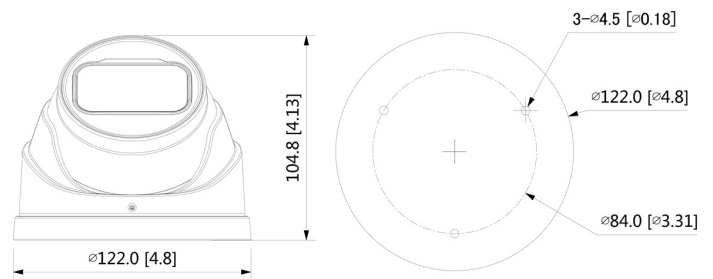

L-DL-5403 (10745)

DORI-Entfernungen	bei 2,7 mm: Erfassen: 64 m, Beobachten: 25,6 m, Erkennen: 12,8 m, Identifizieren: 6,4 m bei 13,5 mm: Erfassen: 210 m, Beobachten: 84 m, Erkennen: 42 m, Identifizieren: 21 m
Mikrofon	ja, eingebaut
Kodierung (Audio)	G.711a, G.711Mu, PCM, G.726, G.723
Netzwerk	10/100 Base-TX Ethernet (RJ45)
Netzwerk-Protokolle	IPv4, IPv6, HTTP, TCP, UDP, ARP, RTP, RTSP, RTCP, RTMP, SMTP, FTP, SFTP, DHCP, DNS, DDNS, QoS, UPnP, NTP, Multicast, ICMP, IGMP, NFS, PPPoE, SNMP
Interoperabilität	ONVIF (Profile S, G, T), CGI; Milestone, Genetec, P2P
Speicherorte	FTP, SFTP, microSD-Karte, NAS
Browser	IE11, Chrome, Firefox
Management-Software	lunaCMS
Mobil-BS	iOS, Android
Speicher	MicroSD Kartenslot, max. 256 GB
Spannungsversorgung	12 V DC / PoE (802.3af)
Leistungsaufnahme	max. 8,5 W (PoE)
Schutzart	IP67
zul. Arbeitstemperatur	-30 °C bis +60 °C
Abmessungen	Ø 122 mm x 104,9 mm (H)
Gewicht (netto)	715 g
Gewicht (brutto)	915 g
Lieferumfang	Software, BDA

Zubehör

L-DV1 (10422)	Deckenhalterung lang (220mm)
L-DV2 (10423)	Halterverlängerung (220mm)
L-DV3 (10424)	Halterverlängerung (420mm)
L-HA6 (10594)	Adapter für Anschluss an Deckenhalterung
L-HA7 (10595)	Adapter für Anschluss an Deckenhalterung
L-WH7 (10361)	Wandhalter mit Anschlussbox
L-WH9 (10363)	Wandhalter für Dome Kameras
L-AB5 (10367)	Anschlußbox weiß
L-AB10 (10373)	Anschlussbox
L-AB14 (10397)	Anschlussbox, IP66