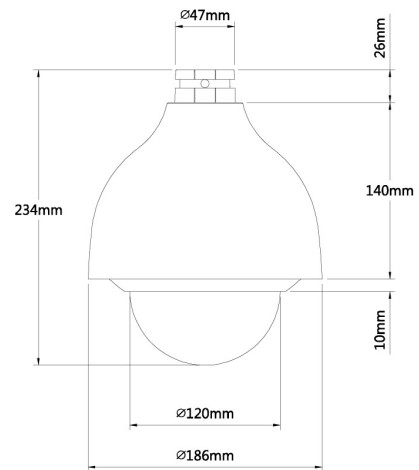

- Mini High-Speed IP Dome Kamera
- 1/2,8" progressive scan Exmor CMOS
- Auflösung FullHD (1920x1080px)
- 12x optischer Zoom 5,1~61,2mm
- Wide Dynamic Range (WDR)
- MicroSD Kartenslot on Board
- IP66 Wetterschutz
- 24VAC / PoE+(802.3at)

**L-SA-5203**

Die L-SA-5203 ist eine Mini Highspeed-IP Domekamera mit 12x optischem Zoom (f=5,1~61,2 mm) in Aufputzgehäuse. Sie ist wettergeschützt (IP66) und für einen Temperatureinsatzbereich von -40°C~+60°C ausgelegt. Der 1/2,8" progressive scan CMOS liefert Bilder in FullHD (1920x1080px). Der mechanische IR-Cut Filter ermöglicht den Tag/Nacht Einsatz, auch bei schlechten Lichtverhältnissen. Über den integrierten SD/SDHC Kartenslot kann eine Datenaufzeichnung direkt an der Kamera erfolgen. Zahlreiche weitere Funktionen wie Triplestream (H.264/MJPEG), WDR, Videoanalysefunktionen, Audio, Privatzonenmaskierung und Alarmein-/Ausgänge (2/1) erweitern das Einsatzgebiet dieser Kamera. Die Spannungsversorgung erfolgt wahlweise über 24VAC oder PoE+ (802.3at).

**L-SA-5203 (70.106.77)**

Speicher	MicroSD Kartenslot (bis 128GB)
Spannungsversorgung	24VAC / PoE+ (802.3at)
Leistungsaufnahme	12W, 22W (Heizung eingeschaltet)
Schutzart	IP66 Wetterschutz
zul. Arbeitstemperatur	-40 °C ~ +60 °C
Abmessungen	Ø186 mm x (H) 234 mm
Gewicht	2,3 kg
Lieferumfang	Netzteil, Wandhalter, Software, Montagezubehör, Bedienungsanleitung