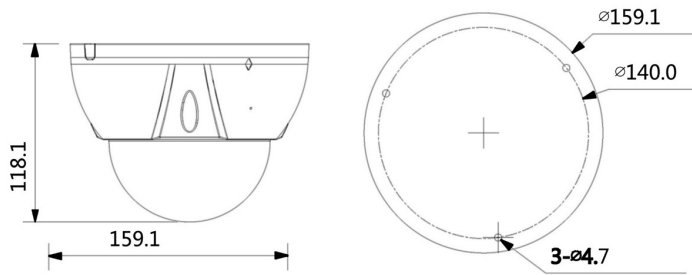

L-DE-5803 (70.106.68)

Zubehör

L-SCE (70.110.73)	Umbauset getönte Kuppel 107mm
L-HA3 (70.110.11)	Adapter für Dome Kameras
L-WH7 (70.110.03)	Wandhalter mit Anschlussbox
L-WH11 (70.110.14)	Wandhalter für Dome Kameras
L-DE2 (70.110.61)	Deckeneinbauhalter für Dome
L-AB9 (70.110.23)	Anschlussbox