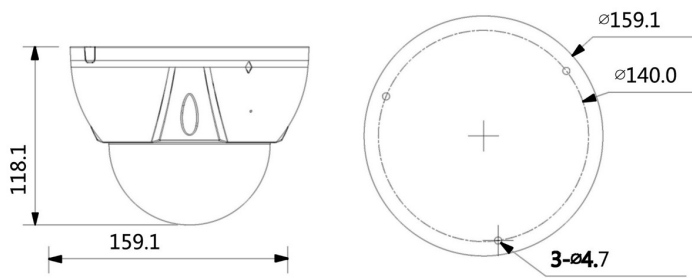

L-DE-5803 (70.106.68)

Zubehör

L-HA3 (70.110.11)	Adapter für Dome Kameras
L-WH7 (70.110.03)	Wandhalter mit Anschlussbox
L-DE2 (70.110.61)	Deckeneinbauhalter für Dome
L-AB9 (70.110.23)	Anschlussbox