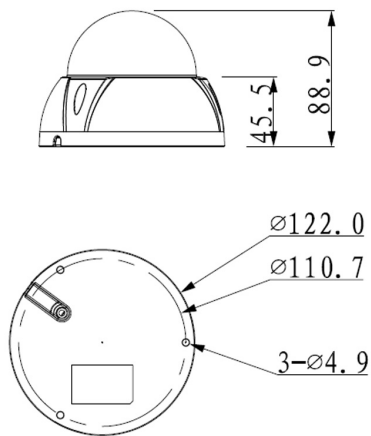

L-DA-5203 (70.106.57)

Zubehör	
L-SCA (70.110.70)	Umbauset getönte Kuppel 85mm
L-WH9 (70.110.12)	Wandhalter für Dome Kameras
L-WH12 (70.110.29)	Regenschutz für Dome Kameras
L-DE1 (70.110.60)	Deckeneinbauhalter für Dome
L-AB7 (70.110.21)	Anschlussbox
L-AB10 (70.110.25)	Anschlussbox