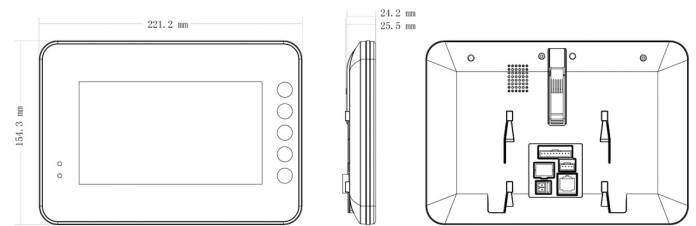

- 7" LCD Bildschirm (800x480px)
- Übertragung via Netzwerk
- Mikrofon und Lautsprecher

**L-IS-5501**

Der lunaIP L-IS-5501 ist ein optisch ansprechender 7" LCD (800x480px) zur Überwachung und Bedienung von Türsprechanlagen. Bild und Ton werden über Netzwerk (IP) übertragen. Der Monitor verfügt über Mikrofon und Lautsprecher sowie internen Speicher (3,8Gb) zum Aufzeichnen von Videos, Bildern und Nachrichten.

**Technische Daten**

Typ	LCD/TFT-Monitor
Bildschirmgröße	7"
Signaleingang	über Netzwerk (IP)
Auflösung	800 (H) x 480 (V)
Menüsprache	u.a. deutsch, englisch
Bedienung	Touchscreen und Tasten
Alarm Ein-/ Ausgänge	8/-
Audio Ein-/ Ausgänge	Mikrofon, Lautsprecher
Lautsprecher	ja
Netzwerk-Protokolle	TCP/IP
Speicher	3,8GB intern
Gehäuse/Material	Aluminium, Kunststoff
Farbe	weiß
Spannungsversorgung	10-15 VDC
Leistungsaufnahme	max 7 W
zul. Arbeitstemperatur	-10 °C bis +60 °C
max. Luftfeuchtigkeit	90 % RL
Abmessungen	221,2(B) x 154,3(H) x 24,2(T) mm
Gewicht	0,8 kg