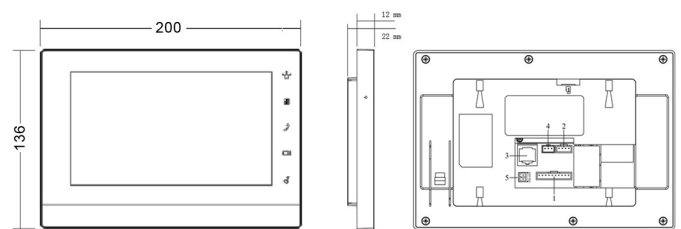

- 7" LCD Bildschirm (800x480px)
- Touchscreen und Tasten
- Übertragung via Netzwerk

L-IS-5500

Der lunaIP LT-IS-5500 ist ein optisch ansprechender 7" Touchscreen LCD (800x480px) zur Überwachung und Bedienung von Türsprechanlagen. Bild und Ton werden über Netzwerk (IP) übertragen. Der Monitor verfügt über Mikrofon und Lautsprecher sowie einen SD-Kartenslot zum Aufzeichnen von Videos, Bildern und Nachrichten.

Technische Daten	
Typ	LCD/TFT-Monitor (Touchscreen)
Bildschirmgröße	7"
Signaleingang	über Netzwerk (IP)
Auflösung	800 (H) x 480 (V)
Menüsprache	u.a. deutsch, englisch
Bedienung	Touchscreen und Tasten
Alarm Ein-/ Ausgänge	6 / 1(max 12VDC, 30mA)
Audio Ein-/ Ausgänge	Mikrofon, Lautsprecher
Lautsprecher	ja
Netzwerk-Protokolle	TCP/IP
Gehäuse/Material	Aluminium, Kunststoff
Farbe	grau, weiß
Spannungsversorgung	10-15 VDC
Leistungsaufnahme	max 7 W
zul. Arbeitstemperatur	-10 °C bis +60 °C
max. Luftfeuchtigkeit	90 % RL
Abmessungen	200(B) x 136(H) x 22(T) mm
Gewicht	0,8 kg