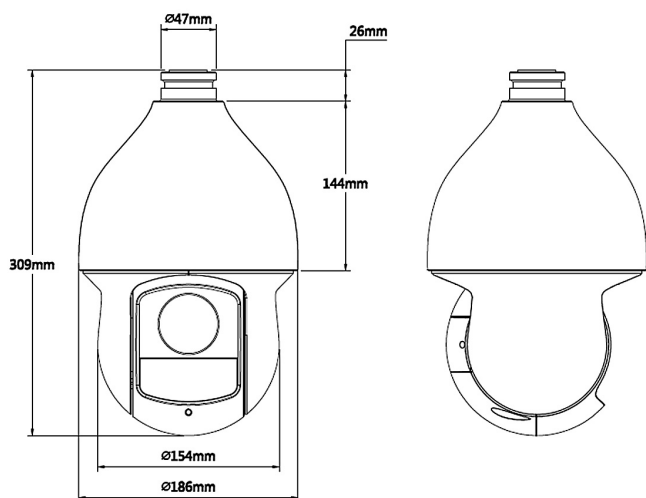

L-DS-2743

Zubehör

L-ZU-1240	Eckhalterung für High Speed Dome
L-ZU-1241	Masthalterung bis 10 kg
L-ZU-1544	Wandhalterung
L-ZU-1416	Anschlußbox groß
L-ZU-1516	Wandhalter mit Anschlussbox
L-ZU-1443	Deckenhalter für Dome L-DS
L-ZU-1444	Deckenhalterverlängerung
L-ZU-1445	Deckenhalterverlängerung