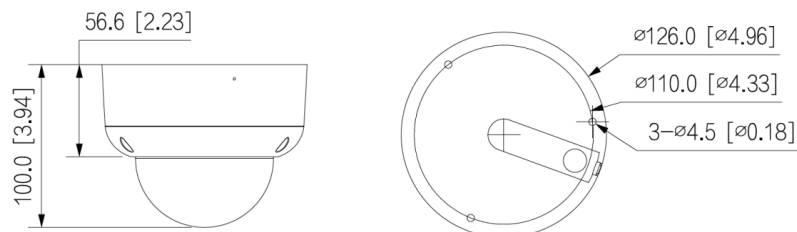

Verschlusszeiten	1/4 - 1/100.000 Sek.
Gegenlichtkompensation	WDR (120 dB), BLC, HLC
Tag/Nacht Umschaltung	automatisch, manuell
Rauschunterdrückung	2D NR, 3D NR
Weißabgleich	automatisch, manuell
Entnebelungsfunktion	Ja
Spiegel Funktion	Ja
Verstärkungsregelung (AGC)	automatisch
Privatzonenmaskierung	Ja, 8 Bereiche

Alarm und Audio

Mikrofon	Ja

Allgemein

Spannungsversorgung	12 V DC ($\pm 10\%$), 24 V AC ($\pm 25\%$)
Leistungsaufnahme	max. 9,8 W
Videonorm	HD-CVI, TVI, AHD, CVBS umschaltbar per DIP-Schalter
Videoausgang	1 x BNC
Schutzart	IP67 IK10
Abmessungen	$\varnothing$ 126 mm x 100 mm (H)
Gewicht	660 g
Gehäusematerial	Aluminium
zul. Betriebstemperatur	-30 °C bis +60 °C

Lieferumfang

Lieferumfang	Montagezubehör, BDA

BILDER

ZUBEHÖR