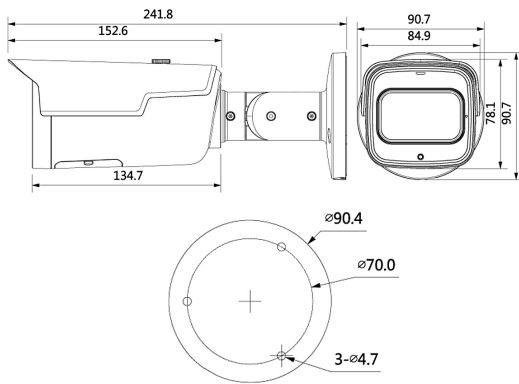

Bilder

Zubehör

L-MA1
Masthalter