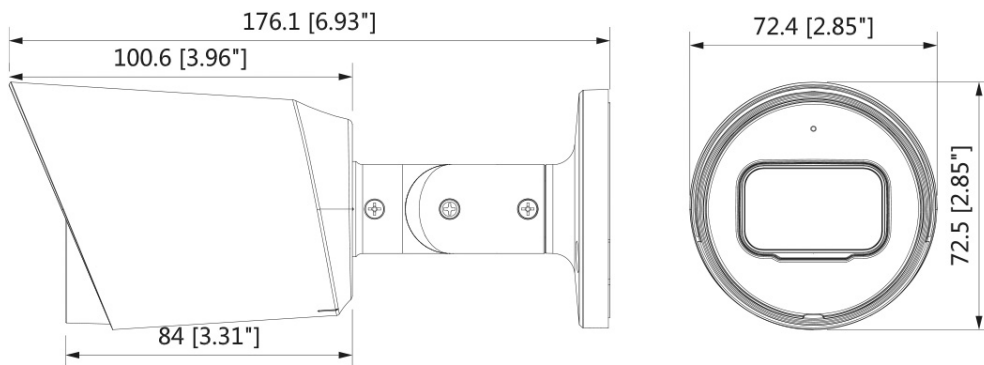

Bilder

Zubehör