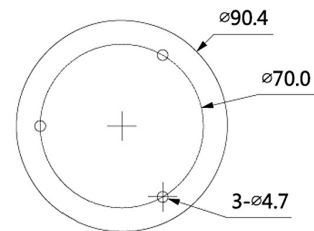

Die L-KA-2883 ist eine kompakte HD-CVI Kamera mit IR-Strahler (max. 80m) für den Innen- und Außeneinsatz (IP67). Umschaltbar über Dip-Schalter am Kabel kann das Signal über den BNC-Ausgang auch als CVBS, AHD oder TVI ausgegeben werden. HD-CVI ist ein Standard zur Langstreckenübertragung (max. 800m) von HD-Videobildern über konventionelle Koax-Kabel. Neben dem Video können auch Audiosignale und Daten über das gleiche Kabel übertragen werden. Der 1/2" CMOS Sensor liefert eine max. Auflösung von bis zu 4K (3840x2160px bei 15fps). Die Kamera ist mit einem 3,7-11mm Motorzoom-Objektiv ausgestattet und verfügt über WDR und einen mechanischen IR Cut Filter (ICR). Einstellungen an der Kamera können komfortabel über das Koaxialkabel im OSD (OnScreenDisplay) der Kamera vorgenommen werden. Die Spannungsversorgung erfolgt über 12VDC oder über 24VAC.

Technische Daten	
Typ	IR Bulletkamera
Videonorm	HD-CVI, TVI, AHD, CVBS (umschaltbar über Dip-Schalter am Kabel)
Aufnahmesensor	1/2" CMOS
Aktive Bildelemente	3840(H) x 2160(V)
Videoausgang	BNC
Synchronisation	Intern
Blendensteuerung	elektronisch (auto/manuell)
Objektiv	3,7~11mm (Motorzoom), F1.5
Blickwinkel	H: 46°(T)~112°(W)
IR Sperrfilter	mechanisch
Tag/Nacht Umschaltung	Automatisch, einstellbar
IR-Beleuchtung	Smart IR
IR-Reichweite	bis 80 m
Lichtempfindlichkeit	Farbe: 0,005 Lux@F1.5, 30IRE
Wide Dynamic Range (WDR)	ja, 120dB
Rauschunterdrückung (DNR)	2D/3D-DNR
Elektronische Blende	1/4 ~ 1/100.000 Sek.
Bildraten	15 Bilder/Sek. bei 4K 20 Bilder/Sek. bei 6MP 25 Bilder/Sek. bei 4MP
Signal/Rauschabstand	> 50dB
Schutzart	IP67
Gehäuse/Material	Aluminium

Farbe	weiß/schwarz
Spannungsversorgung	12VDC / 24VAC
Leistungsaufnahme	max 15W
zul. Arbeitstemperatur	-30 °C ~ +60 °C
Abmessungen	244,1mm(L) x 90,4mm(B) x 90,4mm(H)
Gewicht	800 g
Lieferumfang	Kamera, Montagezubehör, BDA