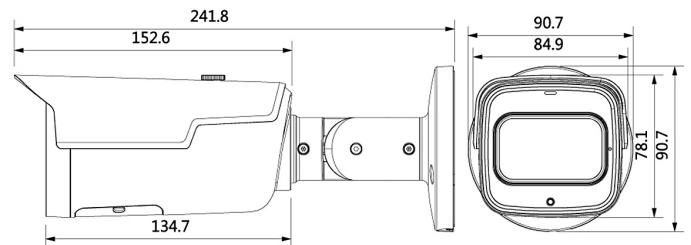

Die L-KA-2883 ist eine kompakte HD-CVI Kamera mit IR-Strahler (max. 80m) für den Innen- und Außeneinsatz (IP67). Umschaltbar über Dip-Schalter am Kabel kann das Signal über den BNC-Ausgang auch als CVBS, AHD oder TVI ausgegeben werden. HD-CVI ist ein Standard zur Langstreckenübertragung (max. 800m) von HD-Videobildern über konventionelle Koax-Kabel. Neben dem Video können auch Audiosignale und Daten über das gleiche Kabel übertragen werden. Der 1/2" CMOS Sensor liefert eine max. Auflösung von bis zu 4K (3840x2160px bei 15fps). Die Kamera ist mit einem 3,7-11mm Motorzoom-Objektiv ausgestattet und verfügt über WDR und einen mechanischen IR Cut Filter (ICR). Einstellungen an der Kamera können komfortabel über das Koaxialkabel im OSD (OnScreenDisplay) der Kamera vorgenommen werden. Die Spannungsversorgung erfolgt über 12VDC oder über 24VAC.

Technische Daten	
Typ	IR Bulletkamera
Videonorm	HD-CVI, TVI, AHD, CVBS (umschaltbar über Dip-Schalter am Kabel)
Aufnahmesensor	1/2" CMOS
Aktive Bildelemente	3840(H) x 2160(V)
Videoausgang	BNC
Synchronisation	Intern
Blendensteuerung	elektronisch (auto/manuell)
Objektiv	3,7~11mm (Motorzoom), F1.5
Blickwinkel	H: 46°(T)~112°(W)
IR Sperrfilter	mechanisch
Tag/Nacht Umschaltung	Automatisch, einstellbar
IR-Beleuchtung	Smart IR
IR-Reichweite	bis 80 m
Lichtempfindlichkeit	Farbe: 0,005 Lux@F1.5, 30IRE
Wide Dynamic Range (WDR)	ja, 120dB
Rauschunterdrückung (DNR)	2D/3D-DNR
Elektronische Blende	1/4 ~ 1/100.000 Sek.
Bildraten	15 Bilder/Sek. bei 4K 20 Bilder/Sek. bei 6MP 25 Bilder/Sek. bei 4MP
Signal/Rauschabstand	> 50dB
Schutzart	IP67
Gehäuse/Material	Aluminium

Farbe	weiß/schwarz
Spannungsversorgung	12VDC / 24VAC
Leistungsaufnahme	max 15W
zul. Arbeitstemperatur	-30 °C ~ +60 °C
Abmessungen	244,1mm(L) x 90,4mm(B) x 90,4mm(H)
Gewicht	800 g
Lieferumfang	Kamera, Montagezubehör, BDA