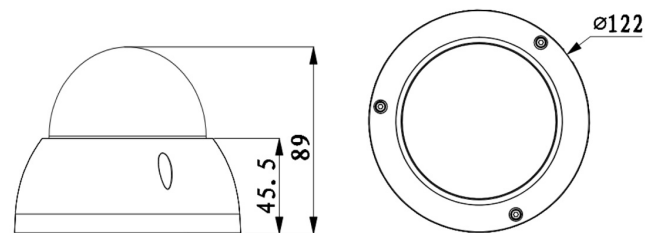

L-DS-2701

- IR PTZ Dome Kamera (HD-CVI)
- Full HD (1080p)
- 2,7~11mm Motorzoom Objektiv
- Wide Dynamic Range (120dB)
- Wetter-/Vandalismusgeschützt (IP66/IK10)
- Spannungsversorgung 12VDC

Die L-DS-2701 ist eine steuerbare (PTZ) vandalismusgeschützte (IK10) HD-CVI Dome Kamera für den Innen- und Außeneinsatz (IP66). HD-CVI ist ein neuer Standard zur Langstreckenübertragung (max. 500m) von HD-Videobildern (720p, 1080p) über konventionelle Koax-Kabel. Neben dem Video werden auch Daten zur Steuerung (PTZ) und Konfiguration (OSD) über das gleiche Kabel übertragen und komfortabel über einen Digitalrekorder eingestellt. Der 1/2,7" CMOS Sensor liefert eine max. Auflösung von 2 Megapixel (1920x1080px) mit bis zu 25 Bildern pro Sekunde. Die Kamera ist mit einem 2,7~11mm Motorzoom Objektiv ausgestattet und verfügt über einen mechanischen IR Cut Filter (ICR). Die Spannungsversorgung erfolgt über 12VDC.

Technische Daten

Typ	Tag/Nacht HD-CVI Dome Kamera
Aufnahmesensor	1/2,7" CMOS
Aktive Bildelemente	1944(H) x 1092(V)
Videoausgang	HD-CVI und FBAS
Synchronisation	Intern
Objektiv	2,7~11mm Motorzoom
Blickwinkel	H: 30°(T)~112,5°(W)
IR Sperrfilter	schwenkbar (ICR)
Tag/Nacht Umschaltung	Automatisch, einstellbar
Lichtempfindlichkeit	Farbe: 0,05 Lux, s/w: 0,005 Lux@F1.6
Wide Dynamic Range (WDR)	ja, 120dB
Rauschunterdrückung (DNR)	2D/3D-DNR
Weißabgleich	auto / manuell
Elektronische Blende	1/3 ~ 1/300.000 Sek.
Verstärkungsregelung	auto / manuell
Bildraten	25/30 Bilder/Sek. bei 1080P 50/60 Bilder/Sek. bei 720P
Signal/Rauschabstand	> 50dB
Bedienung	OSD (via Koax)
Schutzart	IP66, IK10
Schwenk-/Neigegeschwindigkeit	manuell: 0,1~100°/Sek. und 0,1~60°/Sek., Preset: 100°/Sek. und 60°/Sek.
Schwenkbereich	0°~355°

Neigebereich	0°~90°
Presetpositionen	300
Gehäuse/Material	Aluminium
Farbe	weiß
Spannungsversorgung	12VDC
Leistungsaufnahme	max 10W
zul. Arbeitstemperatur	-30 °C ~ +60 °C
Abmessungen	Ø122mm x 89mm
Gewicht	600g
Lieferumfang	Kamera, Montagezubehör, BDA