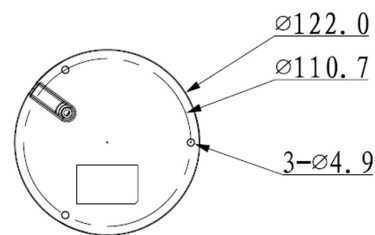

Die L-DA-2883 ist eine kompakte HD-CVI Kamera mit IR-Strahler (max. 30m) für den Innen- und Außeneinsatz (IP67). Umschaltbar über Dip-Schalter am Kabel kann das Signal über den BNC-Ausgang auch als CVBS, AHD oder TVI ausgegeben werden. HD-CVI ist ein Standard zur Langstreckenübertragung (max. 800m) von HD-Videobildern über konventionelle Koax-Kabel. Neben dem Video können auch Audiosignale und Daten über das gleiche Kabel übertragen werden. Der 1/2" CMOS Sensor liefert eine max. Auflösung von bis zu 4K (3840x2160px bei 15fps). Die Kamera ist mit einem 3,7~11mm Motorzoom-Objektiv ausgestattet und verfügt über WDR und einen mechanischen IR Cut Filter (ICR). Einstellungen an der Kamera können komfortabel über das Koaxialkabel im OSD (OnScreenDisplay) der Kamera vorgenommen werden. Die Spannungsversorgung erfolgt über 12VDC oder über 24VAC.

Technische Daten	
Typ	IR Domekamera
Videonorm	HD-CVI, TVI, AHD, CVBS (umschaltbar über Dip-Schalter am Kabel)
Aufnahmesensor	1/2" CMOS
Aktive Bildelemente	3840(H) x 2160(V)
Videoausgang	BNC
Synchronisation	Intern
Blendensteuerung	elektronisch (auto/manuell)
Objektiv	3,7~11mm (Motorzoom), F1.5
Blickwinkel	H: 46°(T)~112°(W)
IR Sperrfilter	mechanisch
Tag/Nacht Umschaltung	Automatisch, einstellbar
IR-Beleuchtung	Smart IR
IR-Reichweite	bis 30 m
Lichtempfindlichkeit	Farbe: 0,005 Lux@F1.5, 30IRE
Wide Dynamic Range (WDR)	ja, 120dB
Rauschunterdrückung (DNR)	2D/3D-DNR
Elektronische Blende	1/4 ~ 1/100.000 Sek.
Bildraten	15 Bilder/Sek. bei 4K 20 Bilder/Sek. bei 6MP 25 Bilder/Sek. bei 4MP
Signal/Rauschabstand	> 50dB
Schutzart	IP67
Gehäuse/Material	Aluminium

Farbe	weiß/schwarz
Spannungsversorgung	12VDC / 24VAC
Leistungsaufnahme	max 8,4W
zul. Arbeitstemperatur	-30 °C ~ +60 °C
Abmessungen	Ø122mm x 88,9mm(B)
Gewicht	650 g
Lieferumfang	Kamera, Montagezubehör, BDA