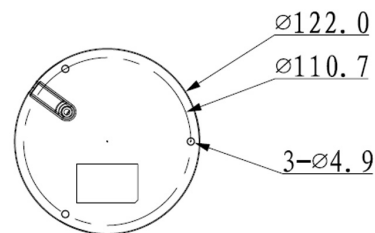

Die L-DA-2603 ist eine vandalismusgeschützte (IK10) Dome Kamera mit IR-Strahler (30m) und für den Innen- und Außeneinsatz geeignet (IP67). Umschaltbar über OSD oder einen separaten remote Controller kann das Signal über den BNC-Ausgang auch als CVBS, AHD oder TVI ausgegeben werden. HD-CVI ist ein Standard zur Langstreckenübertragung (max. 800m) von HD-Videobildern (720p, 1080p) über konventionelle Koax-Kabel. Neben dem Video können auch Audiosignale und Daten über das gleiche Kabel übertragen werden. Der 1/2,8" CMOS Sensor liefert eine max. Auflösung von 2 Megapixel (1920x1080px) mit bis zu 25 Bildern pro Sekunde. Die Kamera ist mit einem 2,7~13,5mm Motorzoom Objektiv ausgestattet und verfügt über einen mechanischen IR Cut Filter (ICR). Einstellungen an der Kamera können komfortabel über das Koaxialkabel im OSD (OnScreenDisplay) der Kamera vorgenommen werden. Die Spannungsversorgung erfolgt über 12VDC oder 24VAC

Technische Daten	
Typ	Tag/Nacht HD-CVI Dome Kamera
Aufnahmesensor	1/2,8" CMOS
Aktive Bildelemente	1928(H) x 1088(V)
Videoausgang	HD-CVI, TVI, AHD, CVBS (umschaltbar per OSD oder separat erhältlichem Remote Controller)
Synchronisation	Intern
Objektiv	2,7~13,5mm Motorzoom, F1.3
Blickwinkel	H: 29°(T)~102°(W)
IR Sperrfilter	schwenkbar (ICR)
Tag/Nacht Umschaltung	Automatisch, einstellbar
IR-Beleuchtung	ja
IR-Reichweite	max. 30m
Lichtempfindlichkeit	Farbe: 0,005 Lux @F1.3, 30IRE
Wide Dynamic Range (WDR)	ja, 120dB
Rauschunterdrückung (DNR)	2D/3D-DNR
Weißabgleich	auto / manuell
Elektronische Blende	automatisch/manuell
Verstärkungsregelung	auto / manuell
Bildraten	25/30 Bilder/Sek. bei 1080P
Signal/Rauschabstand	> 50dB
Bedienung	OSD (via Koax)
Schutzart	IP67, IK10

Gehäuse/Material	Aluminium
Farbe	weiß
Spannungsversorgung	12VDC / 24VAC
Leistungsaufnahme	max 8W
zul. Arbeitstemperatur	-40 °C ~ +60 °C
Abmessungen	Ø122mm x 89mm
Gewicht	480g
Lieferumfang	Kamera, Montagezubehör, BDA