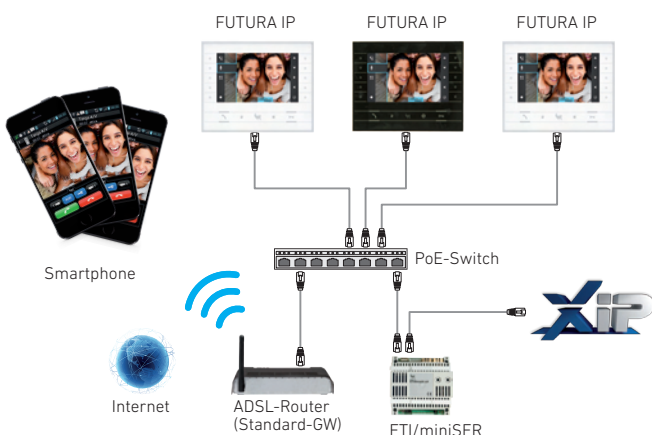

Installationsdiagramm mit Versorgung über PoE-Switch