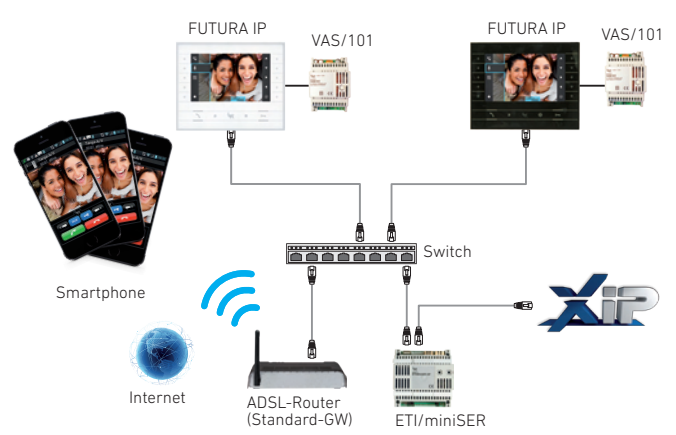

Abmessungen

(BxHxT) 212x161x10,5 mm Unterputzausführung
 (BxHxT) 212x161x28 mm Aufputzausführung

Erweiterte funktionale Eigenschaften

- ◆ Fortschrittliche und mehrsprachige Benutzeroberfläche
- ◆ Empfang von Anrufen von den IP-Außenstationen
- ◆ Empfang von Audio-/Videoanrufen vom Pförtner
- ◆ Unbegrenzte Intercom-Gespräche mit anderen Futura-Innensprechstellen, Smartphones und Tablets mit XIP Mobile App und entsprechender Ausstattung des Systems
- ◆ Automatische Video-Beantwortungsfunktion mit der Möglichkeit zur automatischen Aufzeichnung
- ◆ Personalisierbare polyphone Klingeltöne
- ◆ Kontaktliste
- ◆ Liste mit Aux-Befehlen
- ◆ Integration in das Homeautomation-System Home Sapiens by Bpt
- ◆ Audio Notes-Funktion
- ◆ Lift Control für die Interaktion mit Liftsystemen
- ◆ Anzeigen und Aufzeichnen von Bildern von IP-Kameras, die in der Anlage vorhanden sind
- ◆ Feedback zum Türstatus
- ◆ Empfang von Broadcast-Textmitteilungen vom Pförtner

Installationsdiagramm mit Versorgung über PoE-Switch

Installationsdiagramm mit separater Versorgung

FU7URA X1 – BUSSYSTEM

Abmessungen

(BxHxT) 212x161x10,5 mm Unterputzausführung
(BxHxT) 212x161x28 mm Aufputzausführung

Versorgung
über Bus
oder separat

FU7URA X2 – BUSSYSTEM

Abmessungen

(BxHxT) 212x161x10,5 mm Unterputzausführung
(BxHxT) 212x161x28 mm Aufputzausführung

Funktionelle Eigenschaften

- ◆ Türöffner
- ◆ Antworten und Auflegen
- ◆ Automatische Einschaltung der Video-Außenstationen mit zyklischer Auswahl
- ◆ Einstellung der Lautstärke des Läutwerks
- ◆ Stummschaltung während eines Gesprächs/ Läutwerkabschaltung mit Leuchtanzeige
- ◆ „Panik“-Taste (SOS) für Hilferufe zur Pförtnerzentrale
- ◆ Video-Übergabe-Funktion
- ◆ Master/Slave-Funktion
- ◆ Einstellung der Helligkeit
- ◆ Regulierung der Farbsättigung
- ◆ Aux1
- ◆ Aux2/Pförtnerruf
- ◆ 8 Tasten für Intercom-Gespräche
- ◆ „Picture Capture“ zum Speichern von Bildern der Außenstation
- ◆ Einstellungen mittels OSD
- ◆ 4-Draht-Eingang für Außenstation der Etage