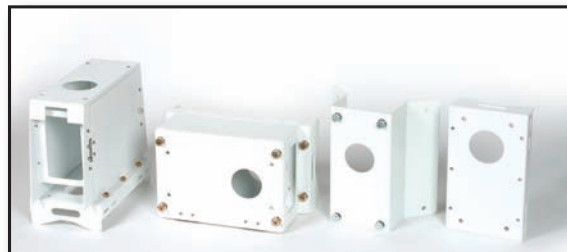

ZC-PT223P

ZC-PT226PXT

ZCA-SBXT

UNE GRANDE PALETTE DE POSSIBILITÉS...

et des choix clairs. Les caméras ZC-PT de CBC comblent tous les besoins. Du démarrage dans le domaine de la surveillance à prix bas avec la version x22 qui renonce à toute option supplémentaire, jusqu'à la version x26 comportant une intelligence à bord, la nouvelle série de dômes, couvre toutes les exigences imaginables grâce à ses 4 types différents.

ZCA-CBXT, ZCA-SBXT, ZCA-TB200,
ZCA-HC200, ZCA-IPA

ZCA-GT200, ZCA-ST25, ZCA-ST50

VOUS POUVEZ BAISSER LES BRAS MAINTENANT...

CBC met à votre disposition toute une palette d'options de montage convenant à cette série. Montage au plafond, dans des coins sur des mâts ou sur des plafonds hauts nécessitant une suspension, rien n'est impossible qu'il s'agisse de montage en intérieur ou en extérieur. L'utilisateur ne se heurtera à aucune limite et le monteur peut préparer le montage tranquillement.

ZCA-PTB, ZCA-PWB, ZCA-CST, ZCA-PWDM

ZCA-RS422-485

ET LA MORALE DE L'HISTOIRE?

L'introduction de la série ZC-PT constitue une étape décisive dans l'objectif de CBC de se présenter en tant que prestataire de solutions plus complet que jamais. De nos jours, les caméras à dôme se doivent d'être flexibles et leur rapport qualité prix doit contribuer activement à l'amortissement des installations de surveillance. L'avantage décisif se traduit par l'intelligence du système et une manipulation non problématique. Il ne reste plus au monteur qu'à choisir le modèle approprié et à définir les options de montage.