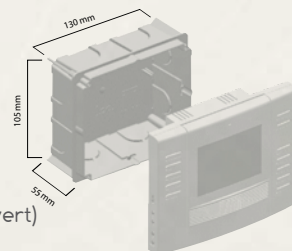

- Module intercoms et plaques de finition colorées inclus
- Affichage basculant
- Audio haute fidélité

SYSTÈMES COMPATIBLES

2 FILS

INTERNET PROTOCOL

SUR BUS

CARACTÉRISTIQUES TECHNIQUES

FONCTIONS ET MESURES

- Réglage du volume
- Réglage de la luminosité
- Réglage du contraste
- Dispositif d'ouverture de porte (voyant vert)
- Silencieux (voyant rouge)
- Activation/désactivation de communication (voyant rouge)
- Activation/sélection de poste extérieur
- Bouton AUX 1 pour commande auxiliaire centralisée de l'éclairage des escaliers, sélection de poste extérieur
- AUX 2 appel concierge (voyant rouge)
- Mise hors service de la sonnerie (voyant rouge)

AFFICHAGE BASCULANT

Une partie mobile inclinable de 20° vers l'extérieur est présente dans l'appareil afin de permettre une vision optimale à différentes hauteurs.

ACCESSOIRES: KIT MURAUX ET DE TABLE

Les nouveaux kits muraux (PHKP) et de table (PHKT) pour les produits Ophera sont disponibles dans les coloris blanc et argenté. Le kit mural PHKP permet l'installation murale sur des boîtes à 3 modules en position tant verticale que horizontale (pour le boîtier) ou bien avec des boîtes rondes d'un diamètre de 60 mm.