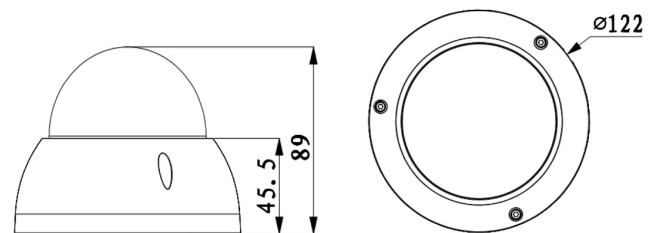

L-SG-5203 (70.106.71)

Zubehör	
L-MA2 (70.110.51)	Mastadapter
L-NKB (70.110.30)	Systembedienteil
L-WH9 (70.110.12)	Wandhalter für Dome Kameras
L-DE1 (70.110.60)	Deckeneinbauhalter für Dome
L-AB10 (70.110.25)	Anschlussbox