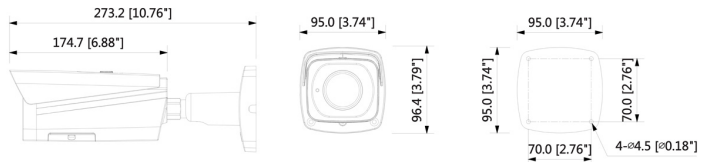

L-KE-5403 (70.106.54)

Lieferumfang	Software, BDA, Schrauben für die Montage, Kabel für Video Ausgang

Zubehör	
L-MA2 (70.110.51)	Mastadapter
L-AB5 (70.110.18)	Anschlußbox weiß