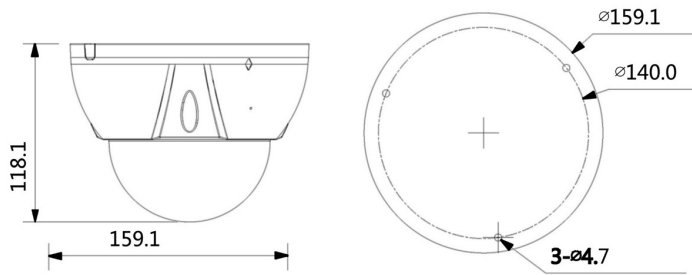

L-DE-5403 (70.106.44)

Zubehör

L-HA3 (70.110.11)	Adapter für Dome Kameras
L-WH7 (70.110.03)	Wandhalter mit Anschlussbox
L-DE2 (70.110.61)	Deckeneinbauhalter für Dome
L-AB9 (70.110.23)	Anschlussbox