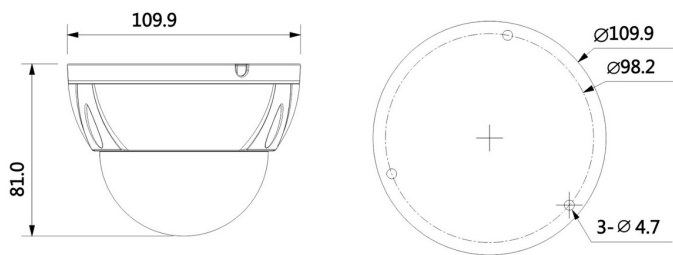

L-DC-5400 (70.106.43)

Zubehör

L-SCC (70.110.72)	Umbausatz getönte Kuppel 80mm
L-WH9 (70.110.12)	Wandhalter für Dome Kameras
L-WH12 (70.110.29)	Regenschutz für Dome Kameras
L-AB7 (70.110.21)	Anschlussbox
L-AB12 (70.110.27)	Anschlussbox