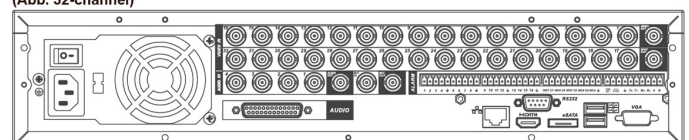

Kamerasteuerung	3D Kamerasteuerung (RS485)
Alarm Ein-/ Ausgänge	16/5
Audio Ein-/ Ausgänge	16/4
Netzwerk	10/100/1000 Base-TX Ethernet (RJ45)
Zugriffsschutz	Benutzerverwaltung mit Passwort
Datenexport	USB, LAN, CD/DVR-RW (optional)
Speicher	2 TB (max. 8 HDD)
Software	lunaCMS
Fernkonfiguration	Webserver, CMS, Smartphone
Spannungsversorgung	230 VAC (Netzteil)
Leistungsaufnahme	40W
zul. Arbeitstemperatur	-10 °C ~ +55 °C
max. Luftfeuchtigkeit	90%
Abmessungen	2U, 440x 89x 460 mm (BxHxT)
Gewicht	7,5 kg
Lieferumfang	2 TB HDD, Maus, 19" Halter, IR-Fernbedienung und Remote-Software

(Abb. 32-channel)