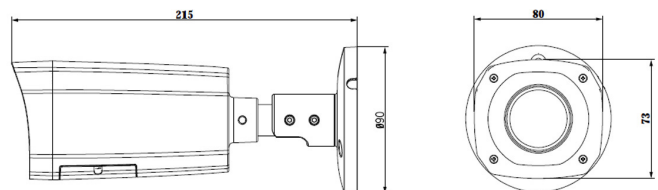

## L-KA-2743

- IR Bullet Kamera (HD-CVI)
- bis 4 Megapixel
- 2,7~12mm Motorzoom Objektiv
- Autofokus
- Wide Dynamic Range (120dB)
- IR LEDs / Reichweite 60 Meter
- Wettergeschützt (IP67)

Die L-KA-2743 ist eine kompakte HD-CVI Kamera mit IR-Strahler (max. 60m) für den Innen- und Außeneinsatz (IP67). Der 1/3" CMOS Sensor liefert eine max. Auflösung von 4 Megapixel (2688x1520px) mit bis zu 25 Bilder pro Sekunde. Die Kamera ist mit einem 2,7-12mm Motorzoom-Objektiv ausgestattet und verfügt über WDR und einen mechanischen IR Cut Filter (ICR). Einstellungen an der Kamera können komfortabel über das Koaxialkabel im OSD (OnScreenDisplay) der Kamera vorgenommen werden. Die Spannungsversorgung erfolgt über 12VDC/24VAC. HD-CVI ist ein Standard zur Langstreckenübertragung (max. 500m) von HD-Videobildern (720p, 1080p, 4MP) über konventionelle Koax-Kabel. Neben dem Video können auch Audiosignale und Daten über das gleiche Kabel übertragen werden.

Technische Daten	
Typ	Bulletkamera (HD-CVI)
Videonorm	HD-CVI / PAL / NTSC
Aufnahmesensor	1/3" CMOS
Aktive Bildelemente	2688(H) x 1520(V)
Videoausgang	HD-CVI und FBAS (BNC) parallel
Synchronisation	Intern
Blendensteuerung	elektronisch (auto/manuell)
Fokussteuerung	manuell, automatisch
Objektiv	2,7~12mm (Motorzoom), F1.3
Blickwinkel	H: 26°(T)~98°(W)
IR Sperrfilter	mechanisch
Tag/Nacht Umschaltung	Automatisch, einstellbar
IR-Beleuchtung	ja
IR-Reichweite	bis 60 m
Lichtempfindlichkeit	Farbe: 0,01 Lux @F1.3
Wide Dynamic Range (WDR)	ja, 120dB
Gegenlichtkompensation	BLC, WDR(120db), HLC
Rauschunterdrückung (DNR)	2D/3D-DNR
Elektronische Blende	1/4 ~ 1/100.000 Sek.
Bildraten	25 Bilder/Sek. bei 4MP 25/30 Bilder/Sek. bei 1080P 25/30 Bilder/Sek. bei 720P
Signal/Rauschabstand	> 50dB
Schutzart	IP67

Gehäuse/Material	Aluminium
Farbe	weiß/grau
Spannungsversorgung	12VDC / 24VAC (Klemmanschluss)
Leistungsaufnahme	max 15,4W
zul. Arbeitstemperatur	-30 °C ~ +60 °C
Abmessungen	215mm(L) x 80mm(B) x 73 mm(H)
Gewicht	630 g
Lieferumfang	Kamera, Montagezubehör, BDA