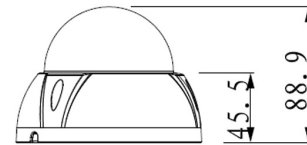

## L-DA-2743

- IR Dome Kamera (HD-CVI)
- bis 4 Megapixel
- 2,7~12mm Motorzoom Objektiv
- Autofokus
- Wide Dynamic Range (120dB)
- IR LEDs / Reichweite 30 Meter
- Wetter- und Vandalismusschutz (IP67/IK10)

Die L-DA-2743 ist eine kompakte HD-CVI Dome Kamera mit IR-Strahler (max. 30m) für den Innen- und Außeneinsatz (IP67/IK10). Der 1/3" CMOS Sensor liefert eine max. Auflösung von 4 Megapixel (2688x1520px) mit bis zu 25 Bilder pro Sekunde. Die Kamera ist mit einem 2,7~12mm Motorzoom-Objektiv ausgestattet und verfügt über WDR und einen mechanischen IR Cut Filter (ICR). Einstellungen an der Kamera können komfortabel über das Koaxialkabel im OSD (OnScreenDisplay) der Kamera vorgenommen werden. Die Spannungsversorgung erfolgt über 12VDC/24VAC. HD-CVI ist ein Standard zur Langstreckenübertragung (max. 500m) von HD-Videobilder (720p, 1080p, 4MP) über konventionelle Koax-Kabel. Neben dem Video können auch Audiosignale und Daten über das gleiche Kabel übertragen werden.

Technische Daten	
Typ	Domekamera (HD-CVI)
Videonorm	HD-CVI / PAL / NTSC
Aufnahmesensor	1/3" CMOS
Aktive Bildelemente	2688(H) x 1520(V)
Videoausgang	HD-CVI und FBAS (BNC) parallel
Synchronisation	Intern
Blendensteuerung	elektronisch (auto/manuell)
Fokussteuerung	manuell, automatisch
Objektiv	2,7~12mm (Motorzoom), F1.3
Blickwinkel	H: 26°(T)~98°(W)
IR Sperrfilter	mechanisch
Tag/Nacht Umschaltung	Automatisch, einstellbar
IR-Beleuchtung	ja
IR-Reichweite	bis 30 m
Lichtempfindlichkeit	Farbe: 0,01 Lux @F1.3
Gegenlichtkompensation	BLC, WDR(120db), HLC
Rauschunterdrückung (DNR)	2D/3D-DNR
Elektronische Blende	1/4 ~ 1/100.000 Sek.
Bildraten	25 Bilder/Sek. bei 4MP 25/30 Bilder/Sek. bei 1080P 25/30 Bilder/Sek. bei 720P
Signal/Rauschabstand	> 50dB
Schutzart	IK10 Vandalismusschutz IP67 Wetterschutz

Gehäuse/Material	Aluminium
Farbe	weiß
Spannungsversorgung	12VDC / 24VAC
Leistungsaufnahme	max 10,1W
zul. Arbeitstemperatur	-30 °C ~ +60 °C
Abmessungen	Ø122mm x 89mm
Gewicht	480 g
Lieferumfang	Kamera, Montagezubehör, BDA