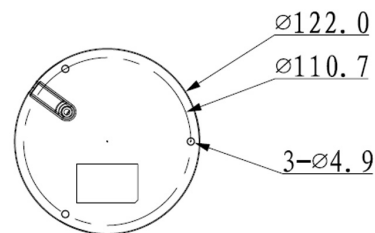

## L-DA-2743

- IR Dome Kamera (HD-CVI)
- bis 4 Megapixel
- 2,7~12mm Motorzoom Objektiv
- Autofokus
- Wide Dynamic Range (120dB)
- IR LEDs / Reichweite 30 Meter
- Wetter- und Vandalismusschutz (IP67/IK10)

Die L-DA-2743 ist eine kompakte HD-CVI Dome Kamera mit IR-Strahler (max. 30m) für den Innen- und Außeneinsatz (IP67/IK10). Der 1/3" CMOS Sensor liefert eine max. Auflösung von 4 Megapixel (2688x1520px) mit bis zu 25 Bilder pro Sekunde. Die Kamera ist mit einem 2,7~12mm Motorzoom-Objektiv ausgestattet und verfügt über WDR und einen mechanischen IR Cut Filter (ICR). Einstellungen an der Kamera können komfortabel über das Koaxialkabel im OSD (OnScreenDisplay) der Kamera vorgenommen werden. Die Spannungsversorgung erfolgt über 12VDC/24VAC. HD-CVI ist ein Standard zur Langstreckenübertragung (max. 500m) von HD-Videobilder (720p, 1080p, 4MP) über konventionelle Koax-Kabel. Neben dem Video können auch Audiosignale und Daten über das gleiche Kabel übertragen werden.

Technische Daten	
Typ	Domekamera (HD-CVI)
Videonorm	HD-CVI / PAL / NTSC
Aufnahmesensor	1/3" CMOS
Aktive Bildelemente	2688(H) x 1520(V)
Videoausgang	HD-CVI und FBAS (BNC) parallel
Synchronisation	Intern
Blendensteuerung	elektronisch (auto/manuell)
Fokussteuerung	manuell, automatisch
Objektiv	2,7~12mm (Motorzoom), F1.3
Blickwinkel	H: 26°(T)~98°(W)
IR Sperrfilter	mechanisch
Tag/Nacht Umschaltung	Automatisch, einstellbar
IR-Beleuchtung	ja
IR-Reichweite	bis 30 m
Lichtempfindlichkeit	Farbe: 0,01 Lux @F1.3
Gegenlichtkompensation	BLC, WDR(120db), HLC
Rauschunterdrückung (DNR)	2D/3D-DNR
Elektronische Blende	1/4 ~ 1/100.000 Sek.
Bildraten	25 Bilder/Sek. bei 4MP 25/30 Bilder/Sek. bei 1080P 25/30 Bilder/Sek. bei 720P
Signal/Rauschabstand	> 50dB
Schutzart	IK10 Vandalismusschutz IP67 Wetterschutz

Gehäuse/Material	Aluminium
Farbe	weiß
Spannungsversorgung	12VDC / 24VAC
Leistungsaufnahme	max 10,1W
zul. Arbeitstemperatur	-30 °C ~ +60 °C
Abmessungen	Ø122mm x 89mm
Gewicht	480 g
Lieferumfang	Kamera, Montagezubehör, BDA