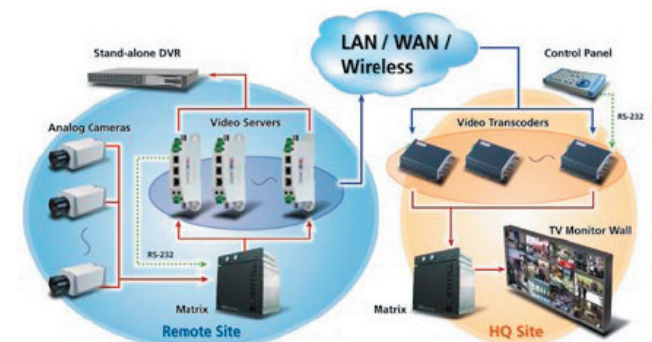

Zubehör: Netzteil, mehrsprachige Software, Bedienungsanleitung (Englisch)

CAM-7300

MPEG-4 IP- Fix - Dome - Kamera - Antivandalismus

Technische Daten:

1/3" CCD SONY Super HAD, **540 TV-Linien**, 0,5 Lux/F1,2, 3,8-9,5 mm Objektiv, AGC, AES, BLC, AWB/PTL, Real-time Übertragung mit 25 Bildern pro Sek. in allen Auflösungen CIF bis Full D1 (720 X 576), Bitrate 28K ~ 3M bps, Bewegungssensor, Digital I/O, 1X LAN Port, 1X WAN Port, 1x Audioeingang Spannungsversorgung 12 VDC

Zubehör: Netzteil, mehrsprachige Software, Bedienungsanleitung (Englisch)

Kurzübersicht ACTi IP Kameras

CAM-7320 Tag/Nacht

MPEG-4 IP- Fix - Dome - Kamera - Tag & Nacht Antivandalismus

Technische Daten:

1/3" CCD SONY Exview, **540 TV-Linien**, 0,5 Lux/F1,2, 3,8-9,5 mm Objektiv, AGC, AES, BLC, AWB/PTL, Real-time Übertragung mit 25 Bildern pro Sek. in allen Auflösungen CIF bis Full D1 (720 X 576), Bitrate 28K ~ 3M bps, Bewegungssensor, Digital I/O, 1X LAN Port, 1X WAN Port, 1x Audioeingang Spannungsversorgung 12 VDC

Zubehör: Netzteil, mehrsprachige Software, Bedienungsanleitung (Englisch)

Kurzübersicht ACTI Videoserver

SED-2120

MPEG-4 Video Server (Stand alone)

Technische Daten:

1X Videoeingang 1X Videoausgang, Real-time Übertragung mit 25 Bildern pro sek. in allen Auflösungen CIF bis Full D1 (720 X 576), Bewegungssensor, Digital I/O, 1X LAN Port, 1X WAN Port, 1x Serial Port (RS 485), Spannungsversorgung 12 VDC/0,625 A

Zubehör: Netzteil, mehrsprachige Software, Bedienungsanleitung (Englisch)

SED-2140

MPEG-4 Video Server - 2 Wege Audio (Stand alone)

Technische Daten:

1X Videoeingang 1X Videoausgang 1X Audioeingang 1X Audioausgang, Real-time Übertragung mit 25 Bildern pro sek. in allen Auflösungen CIF bis Full D1 (720 X 576), Bewegungssensor, Digital I/O, 1X LAN Port, 1X WAN Port, 1x Serial Port (RS 485), Spannungsversorgung 12 VDC/0,625 A