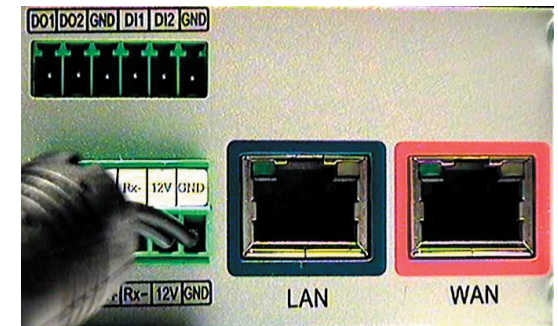

SnapSpot mit ACTI Streaming Activator

720 x 576 Pixel, 3Mbps Bildrate

IP CCTV GmbH
Marthalerstrasse 5
CH-8447 Dachsen
Tel. ++ 41 (0)52 659 62 22
Fax ++ 41 (0)52 659 62 27

info@ipcctv.ch
www.ipcctv.ch