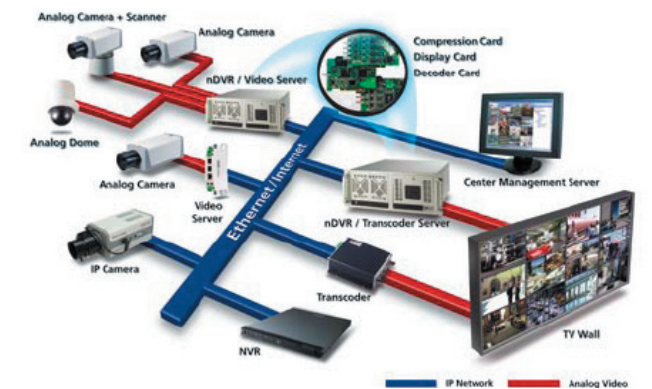

Zubehör: Netzteil, mehrsprachige Software, Bedienungsanleitung (Englisch)

CAM-7300

MPEG-4 IP- Fix - Dome - Kamera - Antivandalismus

Technische Daten:

1/3" CCD SONY Super HAD, **540 TV-Linien**, 0,5 Lux/F1,2, 3,8-9,5 mm Objektiv, AGC, AES, BLC, AWB/PTL, Real-time Übertragung mit 25 Bildern pro Sek. in allen Auflösungen CIF bis Full D1 (720 X 576), Bitrate 28K ~ 3M bps, Bewegungssensor, Digital I/O, 1X LAN Port, 1X WAN Port, 1x Audioeingang Spannungsversorgung 12 VDC

Zubehör: Netzteil, mehrsprachige Software, Bedienungsanleitung (Englisch)

Kurzübersicht ACTi IP Kameras

CAM-7320 Tag/Nacht

MPEG-4 IP- Fix - Dome - Kamera - Tag & Nacht Antivandalismus

Technische Daten:

1/3" CCD SONY Exview, **540 TV-Linien**, 0,5 Lux/F1,2, 3,8-9,5 mm Objektiv, AGC, AES, BLC, AWB/PTL, Real-time Übertragung mit 25 Bildern pro Sek. in allen Auflösungen CIF bis Full D1 (720 X 576), Bitrate 28K ~ 3M bps, Bewegungssensor, Digital I/O, 1X LAN Port, 1X WAN Port, 1x Audioeingang Spannungsversorgung 12 VDC

Zubehör: Netzteil, mehrsprachige Software, Bedienungsanleitung (Englisch)

Kurzübersicht ACTI Videoserver

SED-2120

MPEG-4 Video Server (Stand alone)

Technische Daten:

1X Videoeingang 1X Videoausgang, Real-time Übertragung mit 25 Bildern pro sek. in allen Auflösungen CIF bis Full D1 (720 X 576), Bewegungssensor, Digital I/O, 1X LAN Port, 1X WAN Port, 1x Serial Port (RS 485), Spannungsversorgung 12 VDC/0,625 A

Zubehör: Netzteil, mehrsprachige Software, Bedienungsanleitung (Englisch)

SED-2140

MPEG-4 Video Server - 2 Wege Audio (Stand alone)

Technische Daten:

1X Videoeingang 1X Videoausgang 1X Audioeingang 1X Audioausgang, Real-time Übertragung mit 25 Bildern pro sek. in allen Auflösungen CIF bis Full D1 (720 X 576), Bewegungssensor, Digital I/O, 1X LAN Port, 1X WAN Port, 1x Serial Port (RS 485), Spannungsversorgung 12 VDC/0,625 A