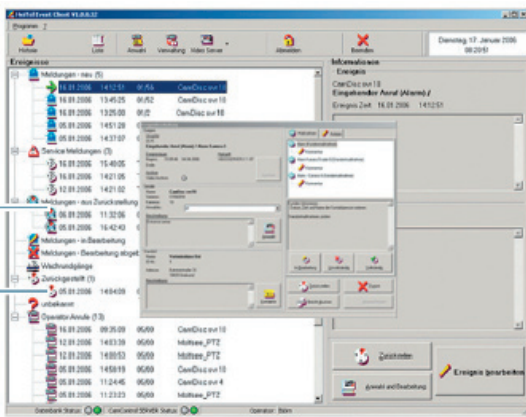

PC-Darstellung

Darstellung Multibild (4er)

Darstellung Multibild (10er)

- Mehrplatzfähige autarke Leitstellenlösung mit dynamischer Alarmbearbeitung und einer Alarmdatenbank von HeiTel
- Bis zu neun Bedienplätze möglich, gleichzeitige Verbindung mit bis zu neun Bildsendern
- Autarke Leitstellenlösung mit CamControl SERVER und Event SERVER mit bis zu 9 Bedienplätzen bestehend aus CamControl CLIENT und Event CLIENT inklusive Alarmmanagementtool mit dynamischer Alarmbearbeitung und Alarmdatenbank von HeiTel
- Multi-Site-Funktionalität zur gleichzeitige Verbindung mit bis zu 9 Objekten
- Bedienung, Alarmverifikation und Konfiguration für beliebig viele Bildsender
- Empfangsseitige Ereignisprotokollierung wichtiger Grundfunktionen wie Benutzeraktionen, bedienerspezifische Einträge, Alarme, technische Alarmierungen etc.
- Komplette Datenbanksuche, z. B. nach Datum, Uhrzeit, Kunde und objektspezifischen Kriterien mit massgeschneiderten Auswertefunktionen für Ereignisse und Bildsequenzen
- Alarmspezifische Massnahmenpläne auf Kunden-, Standort und Senderebene mit E-Mail-Benachrichtigung durchgeführter Massnahmen
- Integrierte Protokoll- und Dokumentationsfunktionen mit Berichts- und Listendruck der Protokolle sowie E-Mail-Funktion zum Versenden von Protokollen und Alarmberichten
- Stammdatenbank für Kunden-, Standort- und Senderdaten, Standardtexte, Massnahmenpläne und Ansprechpartner bei Polizei, Feuerwehr, Ärzten und Errichtern

Event Client
Bedienoberfläche mit kategorisierter Darstellung der Ereignisse unterstützt alle ereignisspezifischen Bedienfunktionen

CamControl CLIENT
unterstützt alle videorelevanten Bedienfunktionen

Modul Master Data Management
für die Stammdatenverwaltung