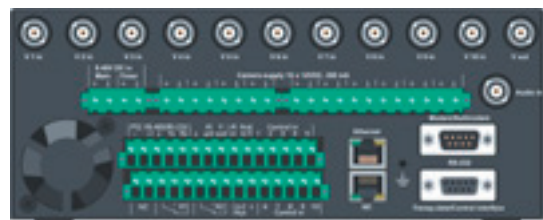

NEU: HeiTel Device Webserver

- Plattformunabhängige Live-Bildübertragung und Kamerafernsteuerung über PC-, Smartphone- und PDA-Browser
- Integrale Funktion von CamDiscsvr, CamTelsvr und CamMobile
- Bis zu vier Webserver-Verbindungen zusätzlich zu den bis zu fünf Standard-Verbindungen
- Kompatibel zu gängigen Handheld-Produkten (Smartphone, PDA)
- Verbindung über numerische IP-Adresse oder symbolische Namen
- Optionaler Zugriffsschutz durch benutzerspezifische Passwortabfrage
- Steuerung der PTZ-Funktionalitäten Schwenken/Neigen, Zoom, Fokus sowie Ansteuerung von neun Festpositionen
- Einzel- und Multibilddarstellung (Quad, Ten) sowie Display-optimierte Darstellung für Handhelds
- Einstellung der Bildqualität in drei Stufen
- Nutzt Standard Browser Funktionen, daher keine ActiveX-Elemente erforderlich

Systemvoraussetzungen	
Kompatible PC-Browser	Internet Explorer (6.0), Firefox (1.5.0.1), Opera (ab 8.53), Firefox (1.0.7)
Kompatible Handheld-Browser	Empfohlene Konfiguration: Opera (ab 8.5*) in Kombination mit Windows Mobile ab 5.0 *derzeit als Beta Version verfügbar
	Eine Liste der kompatiblen Pc- und Handheld-Browser finden Sie unter www.heitel.com im Bereich "Service/Downloads"