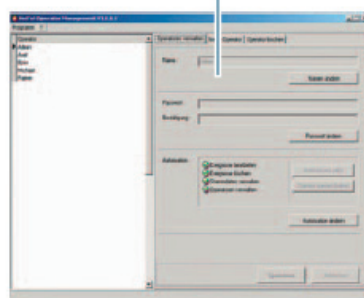

Modul Operator Management
für die Benutzerverwaltung

EMS Server
EMS Server bestehend aus:
1. zentraler Datenbank zur Verwaltung von Stammdaten, Bildarchiven, Ereignissen und Protokollen
2. Verbindungs- sowie Schnittstellenmanagement für alle zugewiesenen Bildsender

LAN/WLAN DSL PSTN/POTS ISDN GSM HSCSD GPRS HSDPA CDMA UMTS/3G EDGE