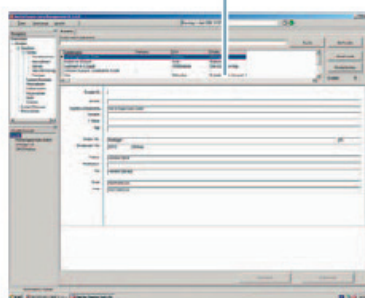

PC-Darstellung

Darstellung Multibild (4er)

Darstellung Multibild (10er)

- Mehrplatzfähige autarke Leitstellenlösung mit dynamischer Alarmbearbeitung und einer Alarmdatenbank von HeiTel
- Bis zu neun Bedienplätze möglich, gleichzeitige Verbindung mit bis zu neun Bildsendern
- Autarke Leitstellenlösung mit CamControl SERVER und Event SERVER mit bis zu 9 Bedienplätzen bestehend aus CamControl CLIENT und Event CLIENT inklusive Alarmmanagementtool mit dynamischer Alarmbearbeitung und Alarmdatenbank von HeiTel
- Multi-Site-Funktionalität zur gleichzeitige Verbindung mit bis zu 9 Objekten
- Bedienung, Alarmverifikation und Konfiguration für beliebig viele Bildsender
- Empfangsseitige Ereignisprotokollierung wichtiger Grundfunktionen wie Benutzeraktionen, bedienerspezifische Einträge, Alarme, technische Alarmierungen etc.
- Komplette Datenbanksuche, z. B. nach Datum, Uhrzeit, Kunde und objektspezifischen Kriterien mit massgeschneiderten Auswertefunktionen für Ereignisse und Bildsequenzen
- Alarmspezifische Massnahmenpläne auf Kunden-, Standort und Senderebene mit E-Mail-Benachrichtigung durchgeführter Massnahmen
- Integrierte Protokoll- und Dokumentationsfunktionen mit Berichts- und Listendruck der Protokolle sowie E-Mail-Funktion zum Versenden von Protokollen und Alarmberichten
- Stammdatenbank für Kunden-, Standort- und Senderdaten, Standardtexte, Massnahmenpläne und Ansprechpartner bei Polizei, Feuerwehr, Ärzten und Errichtern

Event Client
Bedienoberfläche mit kategorisierter Darstellung der Ereignisse unterstützt alle ereignisspezifischen Bedienfunktionen

CamControl CLIENT
unterstützt alle videorelevanten Bedienfunktionen

Modul Master Data Management
für die Stammdatenverwaltung