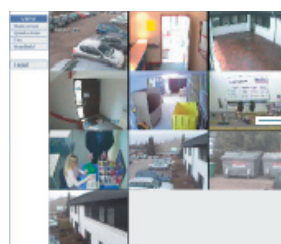

PC-Darstellung

Darstellung Multibild (4er)

Darstellung Multibild (10er)

- Mehrplatzfähige autarke Leitstellenlösung mit dynamischer Alarmbearbeitung und einer Alarmdatenbank von HeiTel
- Bis zu neun Bedienplätze möglich, gleichzeitige Verbindung mit bis zu neun Bildsendern
- Autarke Leitstellenlösung mit CamControl SERVER und Event SERVER mit bis zu 9 Bedienplätzen bestehend aus CamControl CLIENT und Event CLIENT inklusive Alarmmanagementtool mit dynamischer Alarmbearbeitung und Alarmdatenbank von HeiTel
- Multi-Site-Funktionalität zur gleichzeitige Verbindung mit bis zu 9 Objekten
- Bedienung, Alarmverifikation und Konfiguration für beliebig viele Bildsender
- Empfangsseitige Ereignisprotokollierung wichtiger Grundfunktionen wie Benutzeraktionen, bedienerspezifische Einträge, Alarme, technische Alarmierungen etc.
- Komplette Datenbanksuche, z. B. nach Datum, Uhrzeit, Kunde und objektspezifischen Kriterien mit massgeschneiderten Auswertefunktionen für Ereignisse und Bildsequenzen
- Alarmspezifische Massnahmenpläne auf Kunden-, Standort und Senderebene mit E-Mail-Benachrichtigung durchgeführter Massnahmen
- Integrierte Protokoll- und Dokumentationsfunktionen mit Berichts- und Listendruck der Protokolle sowie E-Mail-Funktion zum Versenden von Protokollen und Alarmberichten
- Stammdatenbank für Kunden-, Standort- und Senderdaten, Standardtexte, Massnahmenpläne und Ansprechpartner bei Polizei, Feuerwehr, Ärzten und Errichtern