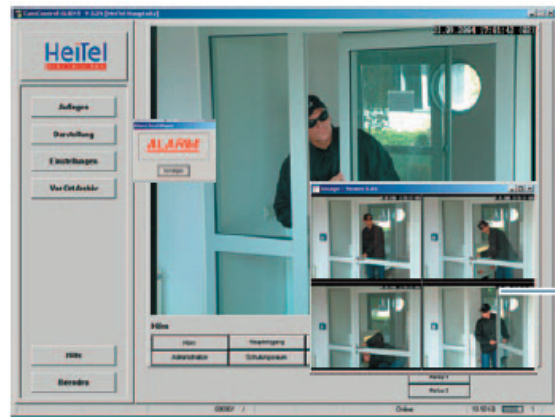

PC-Darstellung

Darstellung Multibild (4er)

Darstellung Multibild (10er)

- Mehrplatzfähige autarke Leitstellenlösung mit dynamischer Alarmbearbeitung und einer Alarmdatenbank von HeiTel
- Bis zu neun Bedienplätze möglich, gleichzeitige Verbindung mit bis zu neun Bildsendern
- Autarke Leitstellenlösung mit CamControl SERVER und Event SERVER mit bis zu 9 Bedienplätzen bestehend aus CamControl CLIENT und Event CLIENT inklusive Alarmmanagementtool mit dynamischer Alarmbearbeitung und Alarmdatenbank von HeiTel
- Multi-Site-Funktionalität zur gleichzeitige Verbindung mit bis zu 9 Objekten
- Bedienung, Alarmverifikation und Konfiguration für beliebig viele Bildsender
- Empfangsseitige Ereignisprotokollierung wichtiger Grundfunktionen wie Benutzeraktionen, bedienerspezifische Einträge, Alarme, technische Alarmierungen etc.
- Komplette Datenbanksuche, z. B. nach Datum, Uhrzeit, Kunde und objektspezifischen Kriterien mit massgeschneiderten Auswertefunktionen für Ereignisse und Bildsequenzen
- Alarmspezifische Massnahmenpläne auf Kunden-, Standort und Senderebene mit E-Mail-Benachrichtigung durchgeführter Massnahmen
- Integrierte Protokoll- und Dokumentationsfunktionen mit Berichts- und Listendruck der Protokolle sowie E-Mail-Funktion zum Versenden von Protokollen und Alarmberichten
- Stammdatenbank für Kunden-, Standort- und Senderdaten, Standardtexte, Massnahmenpläne und Ansprechpartner bei Polizei, Feuerwehr, Ärzten und Errichtern

Event Client
Bedienoberfläche mit kategorisierter Darstellung der Ereignisse unterstützt alle ereignisspezifischen Bedienfunktionen

CamControl CLIENT
unterstützt alle videorelevanten Bedienfunktionen

Modul Master Data Management
für die Stammdatenverwaltung