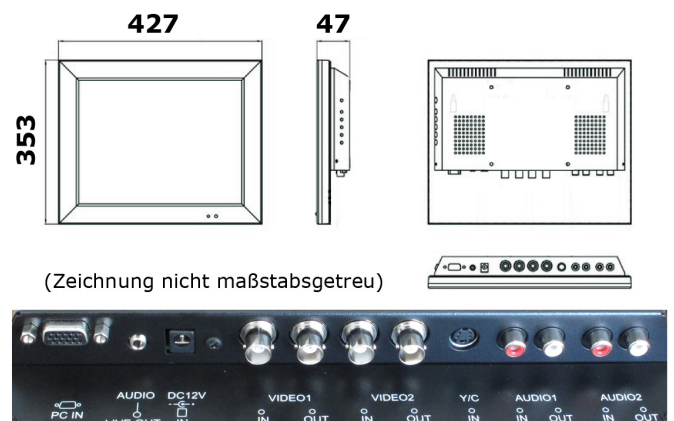

- 19" TFT-Display
- Auflösung 1280x1024px
- Metallgehäuse
- 2x FBAS (BNC), Y/C, VGA
- 2D De-interlace
- VESA 100
- Fernbedienung

T-TFT 193 Profi (41.533.19)

19" Flachbildschirm im Metallgehäuse mit Videoeingang und LED Hintergrundbeleuchtung. Das TFT-Display hat eine Auflösung von 1280 x 1024px mit einem Kontrastverhältnis von 1000:1 und einer Reaktionszeit von 3,7ms. Der Monitor ist mit seinem Seitenverhältnis von 4:3 und dem 2D-Deinterlace auf die Anforderungen analoger Videoquellen optimiert. Des weiteren verfügt der Monitor über Anschlüsse für PC und S-Video welche als PiP (Bild im Bild) oder als Vollbild angezeigt werden können. Der Monitor ist VESA fähig (100) und verfügt über Lautsprecher. Ein Standfuß, sowie Netzteil, Fernbedienung, VGA- und Audiokabel sind im Lieferumfang enthalten.

Technische Daten	
Typ	LCD/TFT- Monitor
Videonorm	PAL, NTSC
Bildschirmgröße	19" (48 cm)
Format	4:3
Hintergrundbeleuchtung	LED
Signaleingang	D-Sub, 15-pol. (VGA analog)
Videoeingang	2 x FBAS (BNC), 1 x Y/C (Mini-DIN)
Videoausgang	2 x BNC (Durchschleifbetrieb)
Auflösung	1280 (H) x 1024 (V)
Reaktionszeit	3,7 ms
Kontrastverhältnis	1000:1
Helligkeit	400 cd/m ²
Farbtiefe	16,7 Mio.
Bildverbesserung	2D-De-interlace
Betrachtungswinkel	160° / 160° (H/V)
Menüsprache	diverse, u.a. Deutsch, Englisch, Französisch
Videopegel	1 Vss / 75 Ohm
Bedienung	OSD (Tasten, FB)
Audio Ein-/ Ausgänge	2x Audio IN/2x Audio OUT (RCA) / 1x Live-Out (3,5mm)
Lautsprecher	1 x 2W
Bauart	Desktop Monitor

Gehäuse/Material	Aluminium, lackiert
Farbe	Anthrazit
Spannungsversorgung	12VDC (Netzteil)
Leistungsaufnahme	25 W
zul. Arbeitstemperatur	0 °C ~ +40 °C
max. Luftfeuchtigkeit	80 % RL
Abmessungen	B: 427 mm x H: 353 mm x T: 47 mm (ohne Standfuß)
VESA	100mm
Gewicht	5,5 kg
Lieferumfang	Standfuß, Netzteil, FB, VGA-Kabel, Audio-Kabel