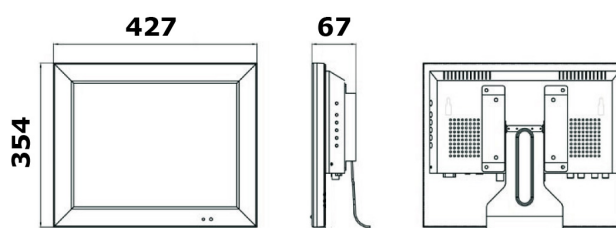

### T-TFT 190 Profi (41.531.19)

19" Flachbildschirm im Metallgehäuse mit Videoeingang. Das TFT-Display hat eine Auflösung von 1280 x 1024px mit einem Kontrastverhältnis von 800:1 und einer Reaktionszeit von 4ms. Der Monitor ist mit seinem Seitenverhältnis von 4:3 und dem 3D Combo Filter & De-interlace auf die Anforderungen analoger Videoquellen optimiert. Des weiteren verfügt der Monitor über Anschlüsse für PC und S-Video welche als PIP (Bild im Bild) oder als Vollbild angezeigt werden können. Der Monitor is VESA fähig (75/100). Ein Standfuß, sowie Netzteil, Fernbedienung, VGA- und Audiokabel sind im Lieferumfang enthalten.

Technische Daten	
Typ	LCD/TFT- Monitor
Videonorm	PAL, NTSC
Bildschirmgröße	19" (48 cm)
Format	4:3
Hintergrundbeleuchtung	CCFL
Signaleingang	D-Sub, 15-pol. (VGA analog)
Videoeingang	FBAS (BNC), 1 x Y/C (Mini-DIN)
Videoausgang	1 x BNC (Durchschleifbetrieb)
Auflösung	1280 (H) x 1024 (V) SXGA
Reaktionszeit	5 ms
Kontrastverhältnis	800:1
Helligkeit	300 cd/m <sup>2</sup>
Farbtiefe	16,7 Mio.
Bildverbesserung	3D-Kammfilter, Deinterlace
Betrachtungswinkel	175° / 170° (H/V)
Menüsprache	u.a. deutsch, englisch
Videopegel	1 Vss / 75 Ohm
Bedienung	OSD (Tasten, FB)
Bild im Bild Funktion (PIP)	Ja (Video/PC)
Audio Ein-/ Ausgänge	1x Stereo CVBS (RCA), 1x Stereo PC (3,5mm) / Stereo Lautsprecher (2x2W)
Bauart	Desktop Monitor
Gehäuse/Material	Aluminium, lackiert

Farbe	Anthrazit
Spannungsversorgung	90~260 VAC
Leistungsaufnahme	33 W
zul. Arbeitstemperatur	0 °C ~ +50 °C
max. Luftfeuchtigkeit	85 % RL
Abmessungen	B: 427 mm x H: 354 mm x T: 67 mm
VESA	75mm/100mm
Gewicht	5,4 kg
Lieferumfang	Standfuß, Netzteil, FB, VGA-Kabel, Audio-Kabel