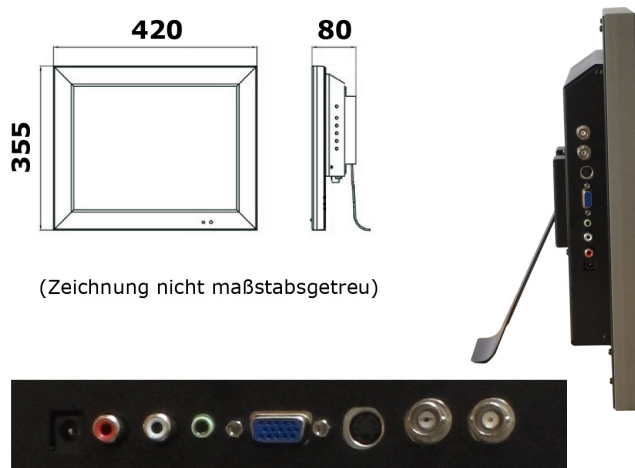

- 17" TFT-Farbmonitor mit Videoeingang
- Profi-Ausführung im Alu-Gehäuse
- VESA 75/100
- 3D Comb Filter & De-interlace
- Lautsprecher
- Fernbedienung

### T-TFT 170 Profi (41.531.18)

17" Flachbildschirm im Metallgehäuse mit Videoeingang. Das TFT-Display hat eine Auflösung von 1280 x 1024px mit einem Kontrastverhältnis von 800:1 und einer Reaktionszeit von 5ms. Der Monitor ist mit seinem Seitenverhältnis von 4:3 und dem 3D Combo Filter & De-interlace auf die Anforderungen analoger Videoquellen optimiert. Des weiteren verfügt der Monitor über Anschlüsse für PC und S-Video welche als PIP (Bild im Bild) oder als Vollbild angezeigt werden können. Der Monitor ist VESA fähig (75/100). Ein Standfuß, sowie Netzteil, Fernbedienung, VGA- und Audiokabel sind im Lieferumfang enthalten.

Technische Daten	
Typ	LCD/TFT- Monitor
Videonorm	PAL, NTSC
Bildschirmgröße	17" (43 cm)
Format	4:3
Hintergrundbeleuchtung	CCFL
Signaleingang	D-Sub, 15-pol. (VGA analog)
Videoeingang	FBAS (BNC), 1 x Y/C (Mini-DIN)
Videoausgang	1 x BNC (Durchschleifbetrieb)
Auflösung	1280 (H) x 1024 (V) SXGA
Reaktionszeit	5 ms
Kontrastverhältnis	800:1
Helligkeit	300 cd/m <sup>2</sup>
Farbtiefe	16,7 Mio.
Bildverbesserung	3D-Kammfilter, Deinterlace
Betrachtungswinkel	170° / 160° (H/V)
Menüsprache	u.a. deutsch, englisch
Videopegel	1 Vss / 75 Ohm
Bedienung	OSD (Tasten, FB)
Bild im Bild Funktion (PIP)	Ja (Video/PC)
Audio Ein-/ Ausgänge	1x Stereo CVBS (RCA), 1x Stereo PC (3,5mm)
Lautsprecher	2 x 2W
Bauart	Desktop Monitor
Gehäuse/Material	Aluminium, lackiert

Farbe	Anthrazit
Spannungsversorgung	12 VDC
Leistungsaufnahme	30 W
zul. Arbeitstemperatur	0 °C ~ +50 °C
max. Luftfeuchtigkeit	85 % RL
Abmessungen	B: 420 mm x H: 355 mm x T: 80 mm
VESA	75mm/100mm
Gewicht	5 kg
Lieferumfang	Standfuß, Netzteil, FB, VGA-Kabel, Audio-Kabel