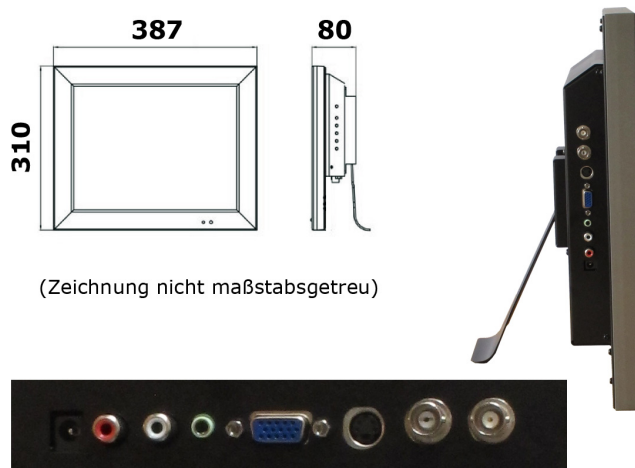

- 15" TFT-Display
- Metallgehäuse
- 1x FBAS (BNC), Y/C, VGA
- 3D Comb Filter & De-interlace
- VESA 75/100
- Fernbedienung

T-TFT 150 Profi (41.531.16)

15" Flachbildschirm im Metallgehäuse mit Videoeingang. Das TFT-Display hat eine Auflösung von 1024 x 768px mit einem Kontrastverhältnis von 700:1 und einer Reaktionszeit von 8ms. Der Monitor ist mit seinem Seitenverhältnis von 4:3 und dem 3D Combo Filter & Deinterlace auf die Anforderungen analoger Videoquellen optimiert. Des weiteren verfügt der Monitor über Anschlüsse für PC und S-Video welche als PIP (Bild im Bild) oder als Vollbild angezeigt werden können. Der Monitor ist VESA fähig (75/100). Ein Standfuß, sowie Netzteil, Fernbedienung, VGA- und Audiokabel sind im Lieferumfang enthalten.

Technische Daten	
Typ	LCD/TFT- Monitor
Videonorm	PAL, NTSC
Bildschirmgröße	15" (38 cm)
Format	4:3
Hintergrundbeleuchtung	CCFL
Signaleingang	D-Sub, 15-pol. (VGA analog)
Videoeingang	FBAS (BNC), 1 x Y/C (Mini-DIN)
Videoausgang	1 x BNC (Durchschleifbetrieb)
Auflösung	1024 (H) x 768 (V) XGA
Reaktionszeit	8 ms
Kontrastverhältnis	700:1
Helligkeit	250 cd/m ²
Farbtiefe	16,2 Mio.
Bildverbesserung	3D-Kammfilter, Deinterlace
Betrachtungswinkel	140° / 125° (H/V)
Menüsprache	u.a. deutsch, englisch
Videopegel	1 Vss / 75 Ohm
Bedienung	OSD (Tasten, FB)
Bild im Bild Funktion (PIP)	Ja (Video/PC)
Audio Ein-/ Ausgänge	1x Stereo CVBS (RCA), 1x Stereo PC (3,5mm) / Stereo Lautsprecher (2x2W)
Bauart	Desktop Monitor
Gehäuse/Material	Aluminium, lackiert

Farbe	Anthrazit
Spannungsversorgung	90~260 VAC
Leistungsaufnahme	18 W
zul. Arbeitstemperatur	0 °C ~ +50 °C
max. Luftfeuchtigkeit	85 % RL
Abmessungen	B: 387 mm x H: 310 mm x T: 80 mm
VESA	75mm/100mm
Gewicht	3,6 kg
Lieferumfang	Standfuß, Netzteil, FB, VGA-Kabel, Audio-Kabel