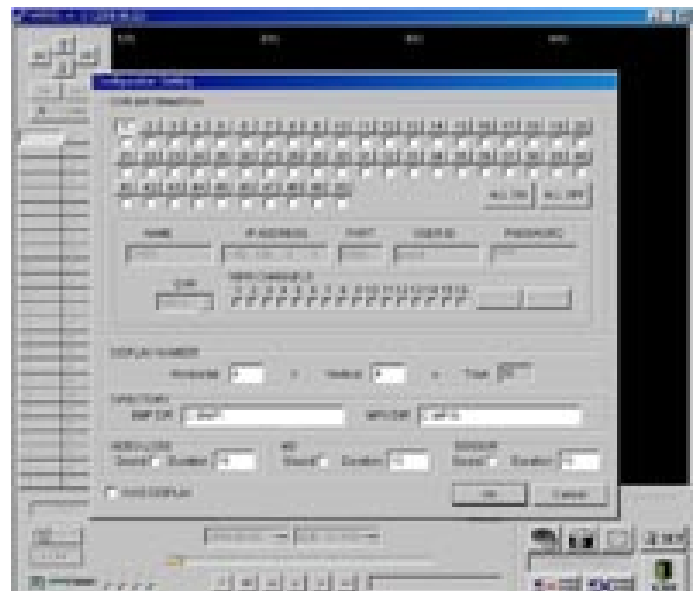

Schnittstellen

Der Digitalrekorder kann über eine Ethernetverbindung zu einem LAN, WAN oder das Internet ferngesteuert werden. Die Software gewährleistet die Bedienung vom Digitalrekorder, einschliesslich der grundlegenden Domesteuerung.

Benutzeroberfläche der mitgelieferten Client-Software