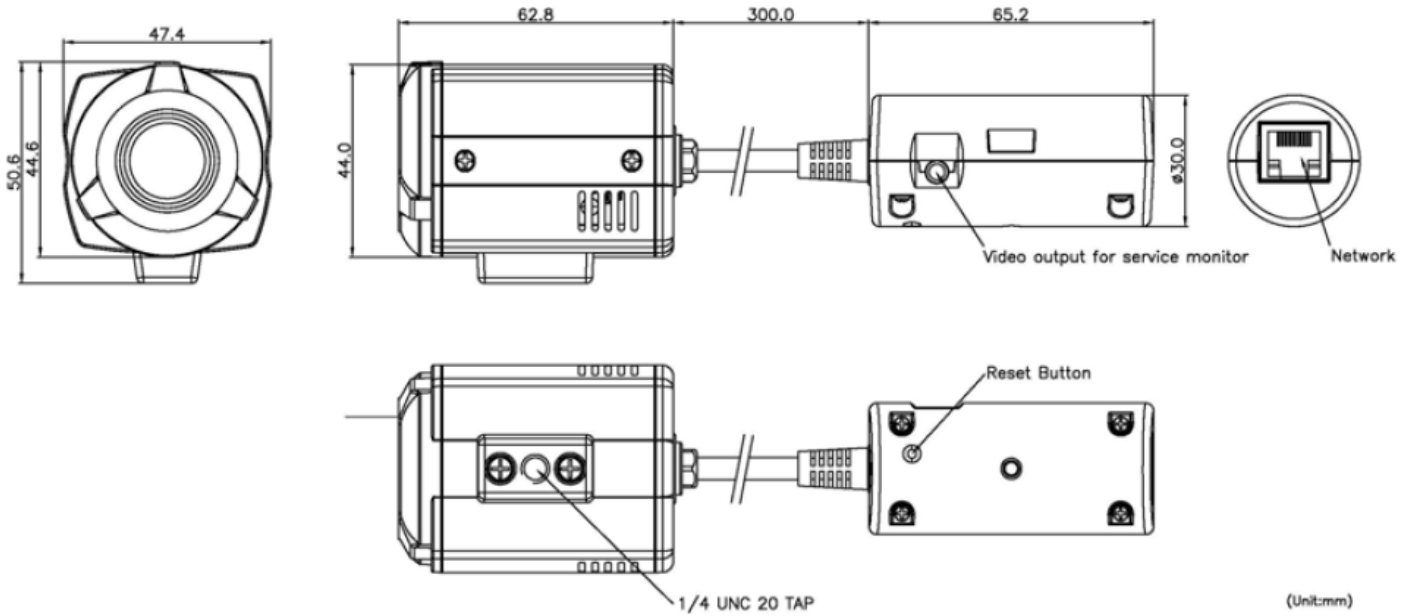

PixelPro Autofokuskamera ZN-M2AF

CBC (Europe) GmbH
Hansaallee 191
D-40549 Düsseldorf
T: +49-(0)211 53 06 70
F: +49-(0)211 53 06 71 80
info@cbc-europe.com
www.cbc-europe.com

CBC (Poland) Sp.z.o.o
Oddział w Warszawie
ul. Anny German 15
01-794 Warszawa
T: +48-(0)22 6 33 90 90
F: +48-(0)22 6 33 90 60
info@cbcpoland.pl
www.cbcpoland.pl

CBC Russia Moscow Rep. office
Office 503B World Trade Center
12 Krasnopresnenskaya nab.
RU-11123610 Moscow
T: +7-495 258 2161
F: +7-495 258 2160
info@cbc.ru
www.cbc.ru

CBC (Europe) Ltd. Ufficio di Milano
Via E. Majorana, 2
I-20054 Nova Milanese
T: +39-0362 36 50 79
F: +39-0362 4 00 12
info@cbceurope.it
www.cbceurope.it

CBC CORPORATION (INDIA), PRIVATE LTD
2F B Wing, Marwah Centre
Krishanlal Marwah Marg
Andheri East, Mumbai 400 072, India
T: +91 22 2857 9798
F: +91 22 6649 1708
enquiry@cbcindia.jp

CBC (EUROPE) GmbH UK Branch
Unit 9 Garrick Road Industrial Estate
Irving Way
London
NW9 9AQ
F: +44-(0)20 82 02 33 87
info@cbcuk.com
www.cbceurope.com