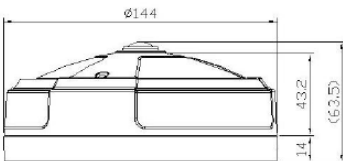

(Unit: mm)

Leistungsfähige Technik

Die Dual-Stream fähige Kamera verfügt darüber hinaus über einen Micro-SD Kartenslot. Darauf können beispielsweise Einzelbilder lokal gesichert werden. Eine Zwei-Wege Audiofunktion, die den Kompressionsstandard G.711 verwendet, ist ebenso vorhanden.

Weitere Besonderheiten

Bereits integriert sind diverse Analysefunktionen. Bei Bedarf lassen sich diese optional erweitern. Dazu gehören Zählfunktionen, die Erkennung von Kameramanipulation und vieles mehr.

Bestelldaten

Bestellnummer	Produktbeschreibung
ZN-D212XE	H.264 Innendome, Full-HD, 25fps, 1.2mm Objektiv, elektronische Tag-/Nachtumschaltung, Farbe 0.5 lux, sw 0.001 Lux (32x Sens-up), Videoanalyse integriert, weitere Funktionen optional