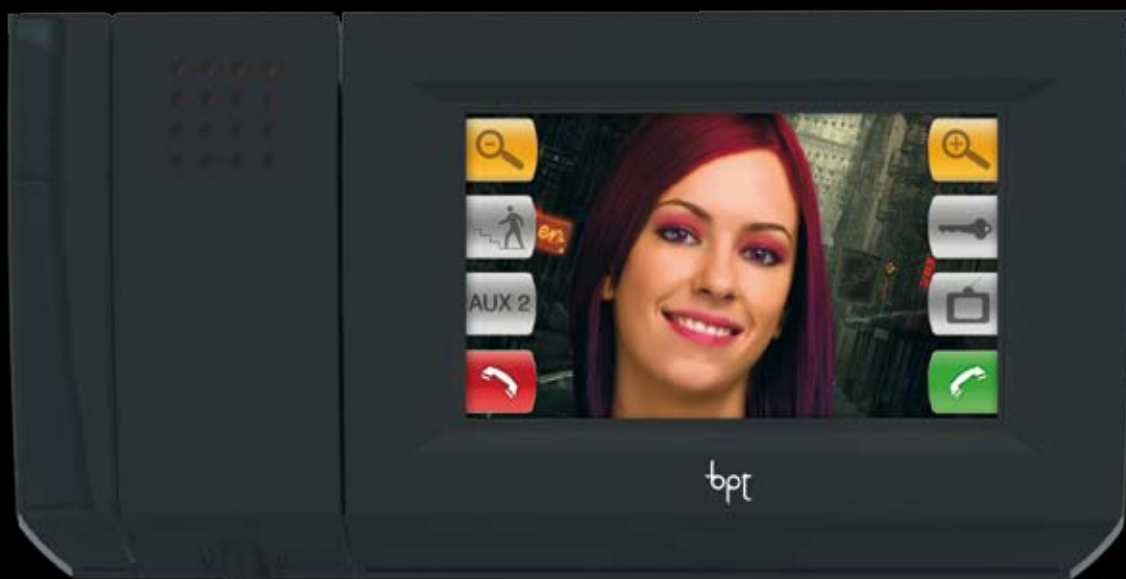

MITHO

Video Terminale Multifunzione Touch Screen

---

bopt

## L'incontro tra automazione, videocitofonia e sicurezza.

Mitho l'innovativo terminale multifunzione a colori touch screen, pensato per la gestione e il controllo dell'automazione elettrica, della sicurezza antintrusione e della videocitofonia. Un nuovo concetto di interfaccia uomo-sistema che mette in primo piano la semplicità e la facilità di accesso alle diverse funzioni disponibili. Molteplici le innovazioni introdotte nel nuovo terminale a partire dal display LCD touch screen in formato 16:9 wide screen da 4,3". L'ampio display consente una navigazione a tutto schermo tramite menù selezionabili che amplificano l'interazione con il sistema; la navigazione a menù semplice e intuitiva si basa su codici cromatici che facilitano l'associazione delle funzioni ai colori. Mitho un terminale caratterizzato da uno "stilema" originale, che esalta la sola componente video in una forma geometricamente perfetta.