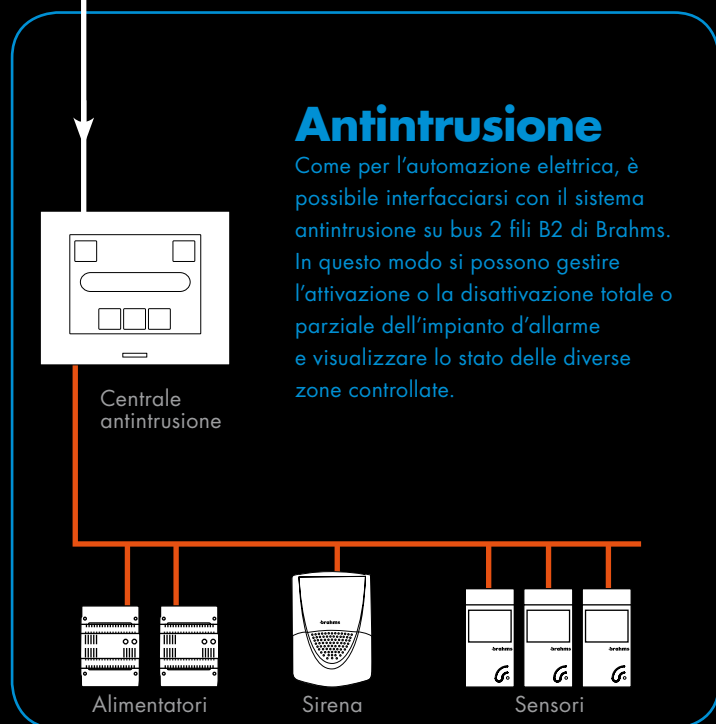

# ARCHITETTURA DEL SISTEMA

Alimentazione locale

Gateway

Alimentatore automazioni

Nodi domotici

## Antintrusione

Come per l'automazione elettrica, è possibile interfacciarsi con il sistema antintrusione su bus 2 fili B2 di Brahm's. In questo modo si possono gestire l'attivazione o la disattivazione totale o parziale dell'impianto d'allarme e visualizzare lo stato delle diverse zone controllate.