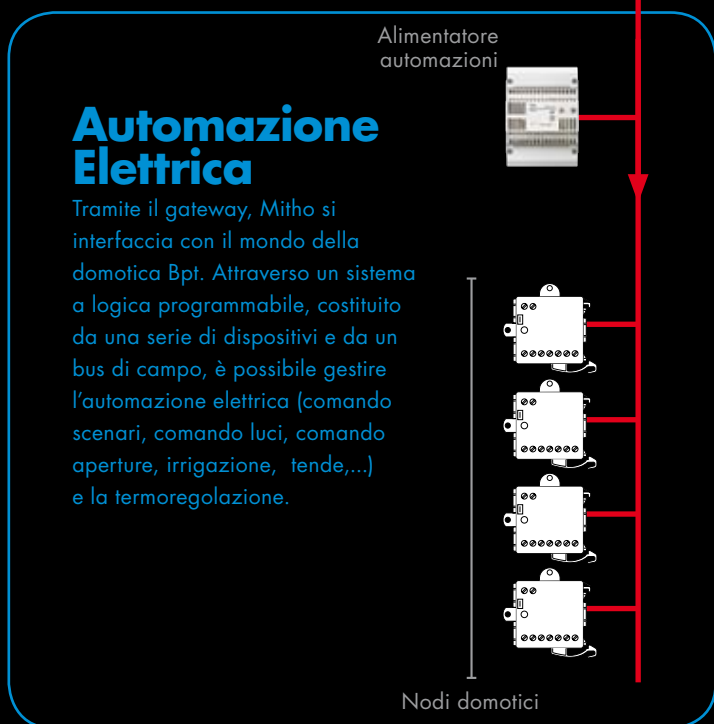

## ... LE FUNZIONI

Inserimento  
totale impianto

Reset visualizzazione  
allarmi

Inserimento  
parziale impianto

Consultazione  
memoria allarmi

Disinserimento  
dell'impianto

Visualizzazione  
stato delle aree

Tacitazione  
allarme

Scenario  
sicurezza

# ARCHITETTURA DEL SISTEMA

Alimentazione locale

Gateway

Alimentatore automazioni

Nodi domotici