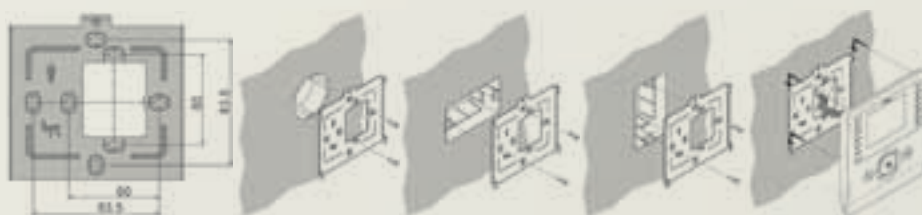

PERLA

Intercom-Freisprecheinrichtung für Wandmontage

FARBVARIANTEN

Weiß „Ice“

Schwarz „Fusion“

Perla, die Videosprechanlage für Aufputzmontage mit 3,5" LCD-Farbdisplay und Freisprecheinrichtung Full-Duplex, bietet eine ausgezeichnete Audio-Video-Qualitäten und extrem geringen Verbrauch. Das Design MADE IN ITALY mit seinen weichen, raffinierten Linien und die ergonomische Anordnung der Bedienelemente machen das Gerät zu einem optischen Highlight und erleichtern die Bedienung. Die beiden Farbvarianten Weiß „Ice“ und Schwarz „Fusion“ fügen sich harmonisch in jeden Wohnkontext ein.

ABMESSUNGEN:

(LxHxT) 145x170x30,9 mm

INSTALLATION

Die kompakten Abmessungen des Geräts und die Anpassbarkeit des mitgelieferten Haltebügels an die meist verwendeten Unterputzkasten (mit 3 horizontalen oder vertikalen Modulen oder rund), erlauben die einfache und schnelle Installation der Videosprechanlage Perla.